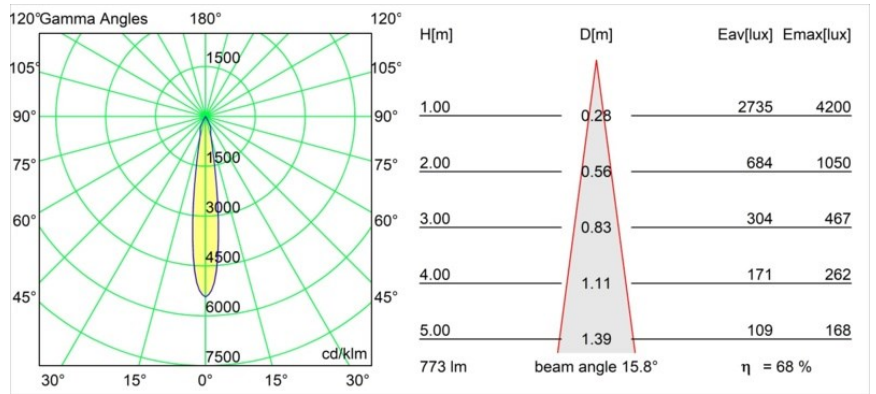

Light distribution & beam diagram