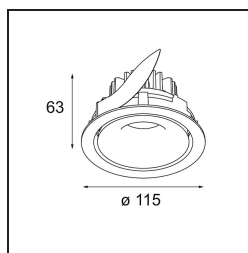

Date
Customer
Project
Type

Smart Cake Recessed Adjustable 115 1x LED 3000K Spot DE Black Structure

Specifications

Materiale	12771432
Tipo di Sorgente	LED
Tipologia LED	BRIDGELUX V8G8
Tecnologie LED	COB
CRI	Min. 90
Temperatura di colore della luce	3000K
Vita utile	L80B10 @50.000 ore
Lampadina inclusa	Sì
Numero di fonte luminosa	1
Codice di flusso CIE	99 100 100 100 69
Binning (SDCM)	2
Direzione della luce	Diretta
Ottiche	Riflettore
Fascio misurato (°)	15,8
Volt in ingresso	Necessario driver a corrente costante
Classificazione elettrica	III
Grado IP	20
Test filo a caldo (°C)	960
Interno/Esterno	Interno
Applicazione	Soffitto, Parete
Montaggio	Incassato
Foro d'incasso (mm)	ø108
Profondità di montaggio (mm)	100,0
Orientabilità	H 355° V 30°
Distanza dall'oggetto illuminato (m)	0,1
Colore primario & Finitura primaria	Nero, Strutturata
Peso lordo (g)	488,0
Corrente di azionamento (mA)	350 500 700
Min. forward voltage (Vf)	13,2 13,7 14,2
Max. forward voltage (Vf)	15,0 15,4 16,0
Connected load (W)	5,0 7,2 10,6
Flusso luminoso per lampade (lm)	396 532 684
Efficienza (lm/W)	79 74 64