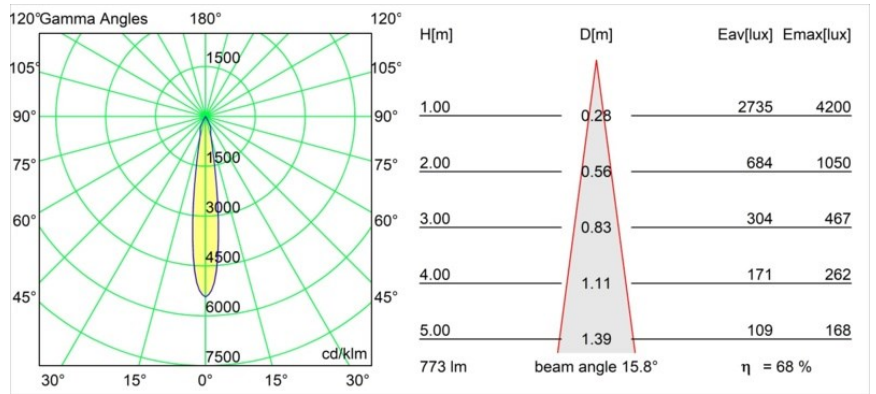

Lichtverteilung und Lichtverteilungskurve