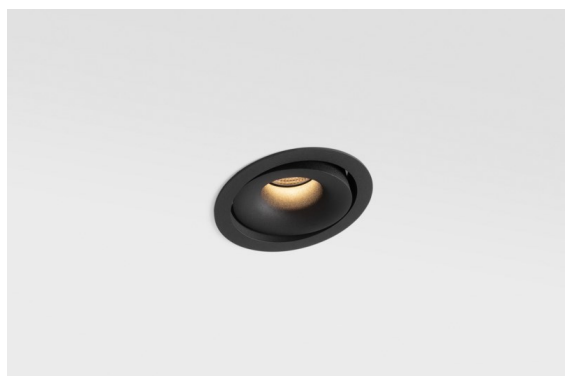

Datum
Kunde
Projekt
Art

Smart Cake Recessed Adjustable 115 1x LED 3000K Spot DE Black Structure

Spezifikationen

Material	12771432
Typ der Lichtquelle	LED
LED Typ	BRIDGELUX V8G8
LED-Technologie	COB-LED
CRI	Min. 90
Farbtemperatur	3000K
Lebensdauer	L80 B10 bei 50.000 Stunden
Leuchtmittel enthalten	Ja
Anzahl Lichtquellen	1
CIE-Fluxcode	99 100 100 100 69
Binning (SDCM)	2
Lichtrichtung	Abwärts
Optik	Reflektor
Gemessene Abstrahlwinkel (°)	15,8
Eingangsspannung	Konstantstrom-Treiber erforderlich
Schutzklasse	III
Schutzart	20
Glühdrahtprüfung (°C)	960
Innen/Außen	Innen
Anwendung	Decke, Wand
Montage	Einbau
Ausschnittgröße (mm)	ø108
Einbautiefe (mm)	100,0
Verstellbarkeit	H 355° V 30°
Abstand zum beleuchteten Objekt (m)	0,1
Primärfarbe & Primäres Finish	Schwarz, Strukturiert
Bruttogewicht (g)	488,0
Antriebsstrom (mA)	350 500 700
Min. forward voltage (Vf)	13,2 13,7 14,2
Max. forward voltage (Vf)	15,0 15,4 16,0
Connected load (W)	5,0 7,2 10,6
Lichtstrom pro Lampe (lm)	396 532 684
Effizienz (lm/W)	79 74 64
UGR	1 3 3
Bemerkung	• 3500K auf Anfrage

Die 3 ursprünglichen Designs, Smart Kup, Lotis und Cake, stehen nach wie vor die Herzen der Innendesigner. Und dies gilt für die gesamte Smart-Produktfamilie. Die Zugänglichkeit und extreme Vielseitigkeit der Smart sind unschlagbare Argumente für jedes Design. Mischen und kombinieren Sie Akzentbeleuchtung, aufwärts und abwärts gerichtetes Licht, fest oder verstellbar, ein Mosaik von Designs, Formen, Größen, Farben und Montageoptionen – und schaffen Sie eine spielerische Installation.

Spezifikationen

TM30 & CRI Diagramm

Lichtverteilung und Lichtverteilungskurve

Diagramm

Dekorative Zubehör

- 12810009** Mask Smart 115 1x White Structure
12810032 Mask Smart 115 1x Black Structure
12810046 Mask Smart 115 1x Gold Matt