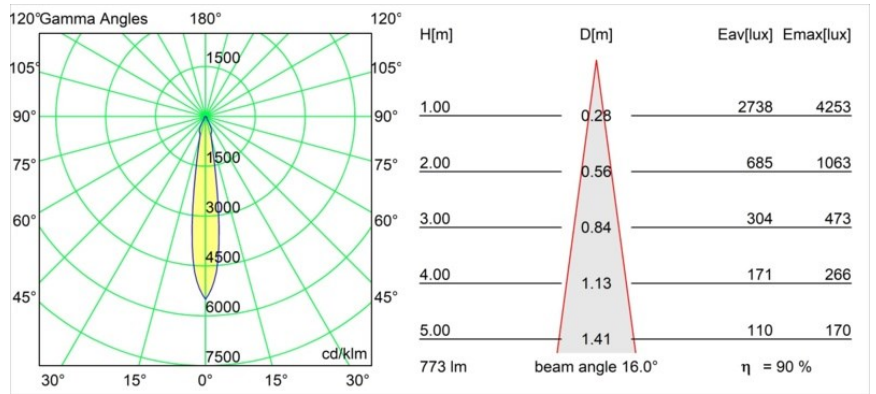

Lichtspreiding & Stralingsdiagram