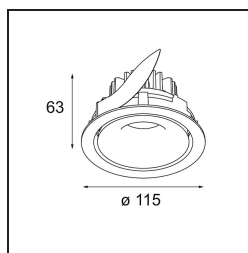

Datum
Klant
Project
Soort

Smart Cake Recessed Adjustable 115 1x LED 3000K Spot DE White Structure

Specificaties

Materiaal	12771409
Type Lichtbron	LED
LED type	BRIDGELUX V8G8
LED technologie	Led-COB
CRI	Min. 90
Kleurtemperatuur	3000K
Levensduur	L80B10 bij 50.000 Uur
Lamp inbegrepen	Ja
Aantal Lichtbronnen	1
CIE-fluxcode	88 96 100 100 90
Binning (SDCM)	2
Lichtrichting	Omlaag
Optisch	Reflector
Gemeten gradenbundel (°)	16,0
Ingangsspanning	Aandrijving Gelijkstroom Vereist
Elektriciteitsklasse	III
IP-klasse	20
Gloeidraadtest (°C)	960
Binnen/Buiten	Binnen
Toepassing	Plafond, Wand
Montage	Inbouw
Inbouwopening (mm)	Ø108
Montagediepte (mm)	100,0
Verstelbaarheid	H 355° V 30°
Afstand tot Verlicht Voorwerp (m)	0,1
Primaire Kleur & Primaire Afwerking	Wit, Structuur
Brutogewicht (g)	488,0
Stroom driver (mA)	350 500 700
Min. forward voltage (Vf)	13,2 13,7 14,2
Max. forward voltage (Vf)	15,0 15,4 16,0
Connected load (W)	5,0 7,2 10,6
Lumenoutput per lampunit (lm)	519 696 895
Efficiëntie (lm/W)	104 97 84
UGR	21 22 22
Opmerking	• 3500K op verzoek