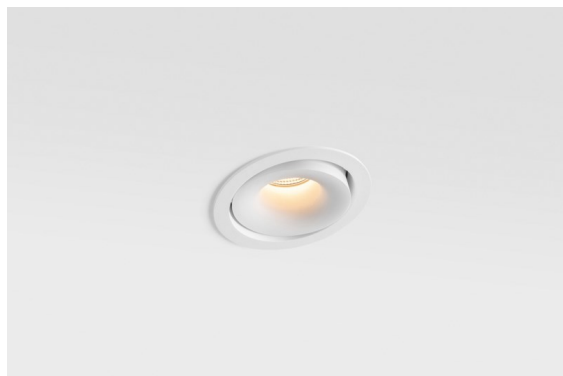

Datum
Klant
Project
Soort

Smart Cake Recessed Adjustable 115 1x LED 3000K Spot DE White Structure

Specificaties

Materiaal	12771409
Type Lichtbron	LED
LED type	BRIDGELUX V8G8
LED technologie	Led-COB
CRI	Min. 90
Kleurtemperatuur	3000K
Levensduur	L80B10 bij 50.000 Uur
Lamp inbegrepen	Ja
Aantal Lichtbronnen	1
CIE-fluxcode	88 96 100 100 90
Binning (SDCM)	2
Lichtrichting	Omlaag
Optisch	Reflector
Gemeten gradenbundel (°)	16,0
Ingangsspanning	Aandrijving Gelijkstroom Vereist
Elektriciteitsklasse	III
IP-klasse	20
Gloeidraadtest (°C)	960
Binnen/Buiten	Binnen
Toepassing	Plafond, Wand
Montage	Inbouw
Inbouwopening (mm)	Ø108
Montagediepte (mm)	100,0
Verstelbaarheid	H 355° V 30°
Afstand tot Verlicht Voorwerp (m)	0,1
Primaire Kleur & Primaire Afwerking	Wit, Structuur
Brutogewicht (g)	488,0
Stroom driver (mA)	350 500 700
Min. forward voltage (Vf)	13,2 13,7 14,2
Max. forward voltage (Vf)	15,0 15,4 16,0
Connected load (W)	5,0 7,2 10,6
Lumenoutput per lampunit (lm)	519 696 895
Efficiëntie (lm/W)	104 97 84
UGR	21 22 22
Opmerking	• 3500K op verzoek

De 3 originele ontwerpen, Smart Kup, Lotis en Cake, stelen nog steeds de harten van interieurontwerpers. Dat geldt trouwens voor de hele Smart familie. De toegankelijkheid en extreme veelzijdigheid van Smart passen bij nagenoeg elke opstelling. Combineer accentverlichting, op- en neerwaarts, vast of verstelbaar, een mozaïek van vormen, formaten, kleuren en montageopties, en creëer een speelse opstelling.

TM30 & CRI Diagrammen

Lichtspreiding & Stralingsdiagram

Decoratieve Accessoires

- 12810009** Mask Smart 115 1x White Structure
12810032 Mask Smart 115 1x Black Structure
12810046 Mask Smart 115 1x Gold Matt