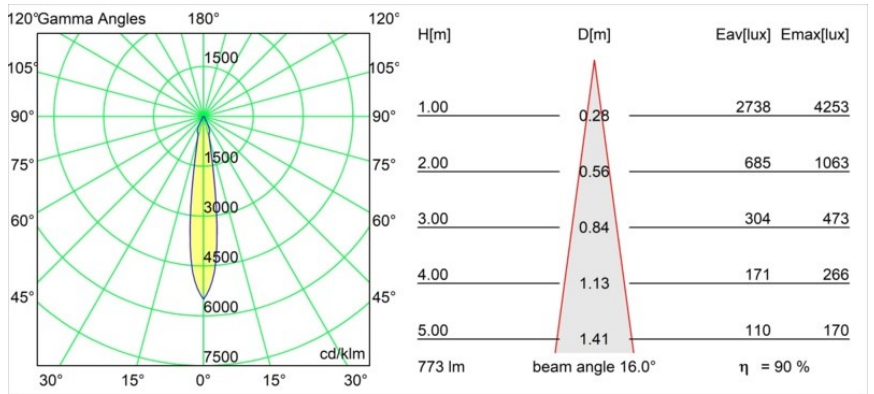

### Caractéristiques

Matériaux	12771409
Type de Source Lumineuse	LED
Type de LED	BRIDGELUX V8G8
Technologie LED	LED COB
CRI	Min. 90
Température de Couleur	3000K
Durée de Vie	L80B10 à 50 000 heures
Ampoule incluse	Oui
Nombre de Sources Lumineuses	1
Code de flux CIE	88 96 100 100 90
Groupe ment (SDCM)	2
Direction de la Lumière	Bas
Optique	Réflecteur
Faisceau mesuré (°)	16,0
Tension d'Entrée	Driver à Courant Constant Requis
Classe Électrique	III
Indice de protection IP	20
Essai au fil incandescent (°C)	960
Intérieur/extérieur	Intérieur
Application	Plafond, Mur
Montage	Encastré
Taille de découpe (mm)	ø108
Profondeur de montage (mm)	100,0
Ajustabilité	H 35° V 30°
Distance avec l'Objet Éclairé (m)	0,1
Couleur Principale & Finition Principale	Blanc, Structure
Poids brut (g)	488,0
Courant du driver (mA)	350      500      700
Min. forward voltage (Vf)	13,2      13,7      14,2
Max. forward voltage (Vf)	15,0      15,4      16,0
Connected load (W)	5,0      7,2      10,6
Flux lumineux par lampe (lm)	519      696      895
Efficacité (lm/W)	104      97      84

---

UGR	21	22	22
Commentaire	• 3500K sur demande		

---

**TM30 & CRI diagrammes**

**Distribution de Lumière & Schéma de Faisceau**

Diagrammes

**Accessoires d'Eclairage décoratives**

- 12810009** Mask Smart 115 1x White Structure
- 12810032** Mask Smart 115 1x Black Structure
- 12810046** Mask Smart 115 1x Gold Matt