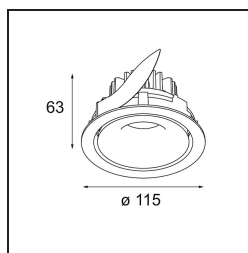

*Smart Cake Recessed Adjustable 115 1x LED 3000K Spot DE White Structure*

### Caractéristiques

Matériaux	12771409
Type de Source Lumineuse	LED
Type de LED	BRIDGELUX V8G8
Technologie LED	LED COB
CRI	Min. 90
Température de Couleur	3000K
Durée de Vie	L80B10 à 50 000 heures
Ampoule incluse	Oui
Nombre de Sources Lumineuses	1
Code de flux CIE	88 96 100 100 90
Groupe ment (SDCM)	2
Direction de la Lumière	Bas
Optique	Réflecteur
Faisceau mesuré (°)	16,0
Tension d'Entrée	Driver à Courant Constant Requis
Classe Électrique	III
Indice de protection IP	20
Essai au fil incandescent (°C)	960
Intérieur/extérieur	Intérieur
Application	Plafond, Mur
Montage	Encastré
Taille de découpe (mm)	ø108
Profondeur de montage (mm)	100,0
Ajustabilité	H 35° V 30°
Distance avec l'Objet Éclairé (m)	0,1
Couleur Principale & Finition Principale	Blanc, Structure
Poids brut (g)	488,0
Courant du driver (mA)	350      500      700
Min. forward voltage (Vf)	13,2      13,7      14,2
Max. forward voltage (Vf)	15,0      15,4      16,0
Connected load (W)	5,0      7,2      10,6
Flux lumineux par lampe (lm)	519      696      895
Efficacité (lm/W)	104      97      84