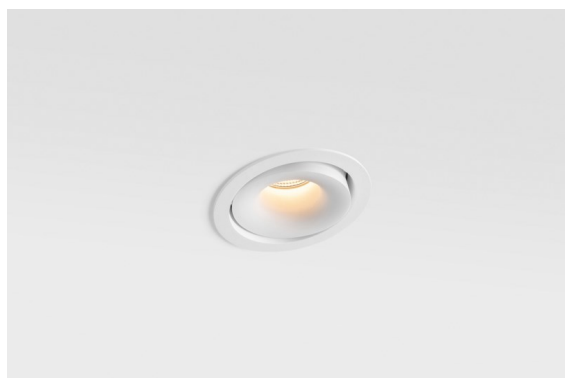

*Smart Cake Recessed Adjustable 115 1x LED 3000K Spot DE White Structure*

### Caractéristiques

Matériaux	12771409
Type de Source Lumineuse	LED
Type de LED	BRIDGELUX V8G8
Technologie LED	LED COB
CRI	Min. 90
Température de Couleur	3000K
Durée de Vie	L80B10 à 50 000 heures
Ampoule incluse	Oui
Nombre de Sources Lumineuses	1
Code de flux CIE	88 96 100 100 90
Groupe ment (SDCM)	2
Direction de la Lumière	Bas
Optique	Réflecteur
Faisceau mesuré (°)	16,0
Tension d'Entrée	Driver à Courant Constant Requis
Classe Électrique	III
Indice de protection IP	20
Essai au fil incandescent (°C)	960
Intérieur/extérieur	Intérieur
Application	Plafond, Mur
Montage	Encastré
Taille de découpe (mm)	ø108
Profondeur de montage (mm)	100,0
Ajustabilité	H 35° V 30°
Distance avec l'Objet Éclairé (m)	0,1
Couleur Principale & Finition Principale	Blanc, Structure
Poids brut (g)	488,0
Courant du driver (mA)	350      500      700
Min. forward voltage (Vf)	13,2      13,7      14,2
Max. forward voltage (Vf)	15,0      15,4      16,0
Connected load (W)	5,0      7,2      10,6
Flux lumineux par lampe (lm)	519      696      895
Efficacité (lm/W)	104      97      84

Les 3 designs originaux, Smart Kup, Lotis et Cake, parviennent toujours à ravir les cœurs des designers d'intérieur. Et cela vaut pour la famille Smart entière. L'accessibilité et l'extrême polyvalence de Smart conviendront à n'en pas douter à toute création. Mélangez et associez l'éclairage d'ambiance, vers le haut et vers le bas, fixe ou réglable, une mosaïque de formes, de tailles, de couleurs et d'options de montage, et créez une installation fantaisiste.

---

UGR	21	22	22
Commentaire	• 3500K sur demande		

---

**TM30 & CRI diagrammes**

**Distribution de Lumière & Schéma de Faisceau**

Diagrammes

**Accessoires d'Eclairage décoratives**

- 12810009** Mask Smart 115 1x White Structure
- 12810032** Mask Smart 115 1x Black Structure
- 12810046** Mask Smart 115 1x Gold Matt