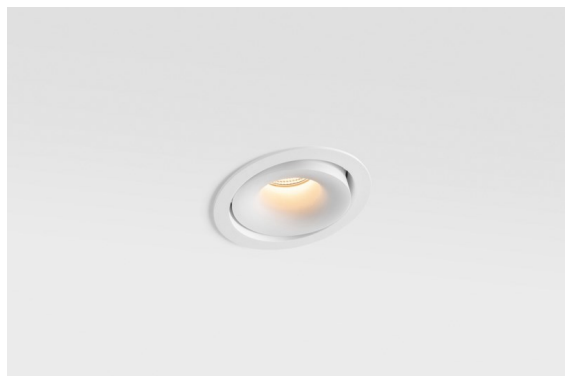

Date
Customer
Project
Type

Smart Cake Recessed Adjustable 115 1x LED 3000K Spot DE White Structure

Specifications

Material	12771409
Tipo de fuente de luz	LED
Tipo de LED	BRIDGELUX V8G8
Tecnología LED	COB LED
CRI	Min. 90
Temperatura del color	3000K
Vida Útil	L80B10 @50.000 horas
Lámpara Incluida	Sí
Número de fuentes de luz	1
Código de flujo CIE	88 96 100 100 90
Binning (SDCM)	2
Dirección de la luz	Directo
Óptica	Reflector
Ángulo de Apertura medido (°)	16,0
Voltaje de entrada	Driver de corriente constante requerido
Clasificación eléctrica	III
Clasificación del IP	20
Clasificación de hilo incandescente (°C)	960
Interio/Exterior	Interior
Aplicación	Techo, Pared
Montaje	Empotrado
Tamaño de corte (mm)	ø108
Profundidad de montaje (mm)	100,0
Ajustabilidad	H 35° V 30°
Distancia al objeto iluminado (m)	0,1
Color principal & Acabado principal	Blanco, Estructura
Peso bruto (g)	488,0
Corriente de accionamiento (mA)	350 500 700
Min. forward voltage (Vf)	13,2 13,7 14,2
Max. forward voltage (Vf)	15,0 15,4 16,0
Connected load (W)	5,0 7,2 10,6
Flujo luminoso por lámpara (lm)	519 696 895
Eficacia (lm/W)	104 97 84

Los 3 diseños originales (Smart Kup, Lotus y Cake) siguen robando los corazones de diseñadores de interiores. Y lo mismo puede decirse de toda la familia Smart. La accesibilidad y extrema versatilidad de Smart son indudablemente ideales para cualquier expresión. Combine a su gusto iluminación de resalte, focos uplight y downlight, luces fijas o ajustables, y una gran diversidad de formas, tamaños, colores y opciones montaje, y obtendrá una instalación muy atractiva.

Índice de deslumbramiento	21	22	22
Remark	• 3500K bajo pedido		

TM30 & CRI diagram

Light distribution & beam diagram

Accesorios Decorativo

- 12810009** Mask Smart 115 1x White Structure
- 12810032** Mask Smart 115 1x Black Structure
- 12810046** Mask Smart 115 1x Gold Matt