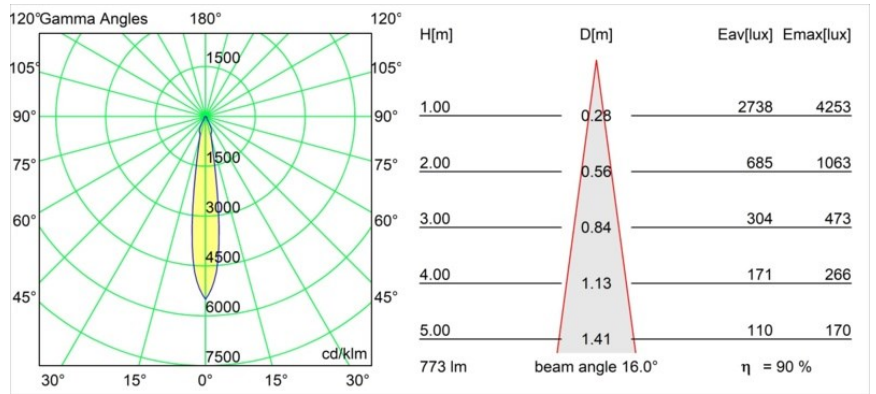

Light distribution & beam diagram