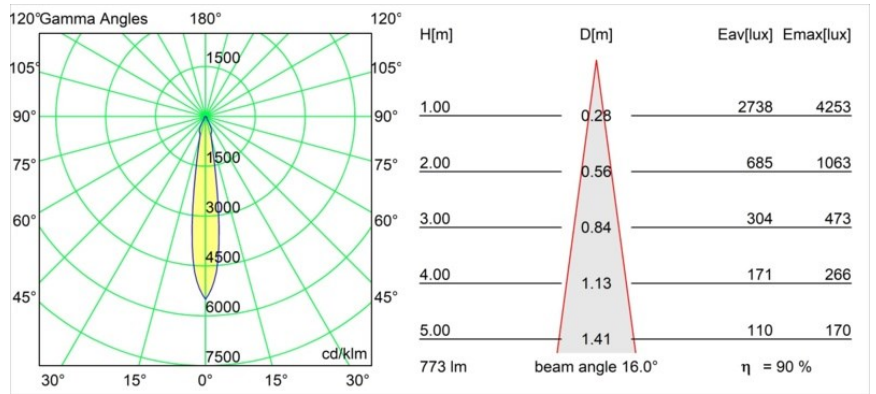

### Spezifikationen

Material	12771409
Typ der Lichtquelle	LED
LED Typ	BRIDGELUX V8G8
LED-Technologie	COB-LED
CRI	Min. 90
Farbtemperatur	3000K
Lebensdauer	L80 B10 bei 50.000 Stunden
Leuchtmittel enthalten	Ja
Anzahl Lichtquellen	1
CIE-Fluxcode	88 96 100 100 90
Binning (SDCM)	2
Lichtrichtung	Abwärts
Optik	Reflektor
Gemessene Abstrahlwinkel (°)	16,0
Eingangsspannung	Konstantstrom-Treiber erforderlich
Schutzklasse	III
Schutzart	20
Glühdrahtprüfung (°C)	960
Innen/Außen	Innen
Anwendung	Decke, Wand
Montage	Einbau
Ausschnittgröße (mm)	ø108
Einbautiefe (mm)	100,0
Verstellbarkeit	H 355° V 30°
Abstand zum beleuchteten Objekt (m)	0,1
Primärfarbe & Primäres Finish	Weiß, Strukturiert
Bruttogewicht (g)	488,0
Antriebsstrom (mA)	350      500      700
Min. forward voltage (Vf)	13,2      13,7      14,2
Max. forward voltage (Vf)	15,0      15,4      16,0
Connected load (W)	5,0      7,2      10,6
Lichtstrom pro Lampe (lm)	519      696      895
Effizienz (lm/W)	104      97      84
UGR	21      22      22
Bemerkung	• 3500K auf Anfrage

Spezifikationen

**TM30 & CRI Diagramm**

**Lichtverteilung und Lichtverteilungskurve**

Diagramm