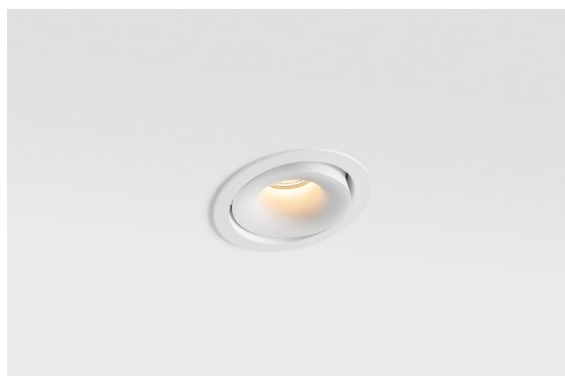

Datum
Kunde
Projekt
Art

*Smart Cake Recessed Adjustable 115 1x LED 3000K Spot DE White Structure*

### Spezifikationen

Material	12771409
Typ der Lichtquelle	LED
LED Typ	BRIDGELUX V8G8
LED-Technologie	COB-LED
CRI	Min. 90
Farbtemperatur	3000K
Lebensdauer	L80 B10 bei 50.000 Stunden
Leuchtmittel enthalten	Ja
Anzahl Lichtquellen	1
CIE-Fluxcode	88 96 100 100 90
Binning (SDCM)	2
Lichtrichtung	Abwärts
Optik	Reflektor
Gemessene Abstrahlwinkel (°)	16,0
Eingangsspannung	Konstantstrom-Treiber erforderlich
Schutzklasse	III
Schutzart	20
Glühdrahtprüfung (°C)	960
Innen/Außen	Innen
Anwendung	Decke, Wand
Montage	Einbau
Ausschnittgröße (mm)	ø108
Einbautiefe (mm)	100,0
Verstellbarkeit	H 355° V 30°
Abstand zum beleuchteten Objekt (m)	0,1
Primärfarbe & Primäres Finish	Weiß, Strukturiert
Bruttogewicht (g)	488,0
Antriebsstrom (mA)	350      500      700
Min. forward voltage (Vf)	13,2      13,7      14,2
Max. forward voltage (Vf)	15,0      15,4      16,0
Connected load (W)	5,0      7,2      10,6
Lichtstrom pro Lampe (lm)	519      696      895
Effizienz (lm/W)	104      97      84
UGR	21      22      22
Bemerkung	• 3500K auf Anfrage

Die 3 ursprünglichen Designs, Smart Kup, Lotis und Cake, stehen nach wie vor die Herzen der Innendesigner. Und dies gilt für die gesamte Smart-Produktfamilie. Die Zugänglichkeit und extreme Vielseitigkeit der Smart sind unschlagbare Argumente für jedes Design. Mischen und kombinieren Sie Akzentbeleuchtung, aufwärts und abwärts gerichtetes Licht, fest oder verstellbar, ein Mosaik von Designs, Formen, Größen, Farben und Montageoptionen – und schaffen Sie eine spielerische Installation.