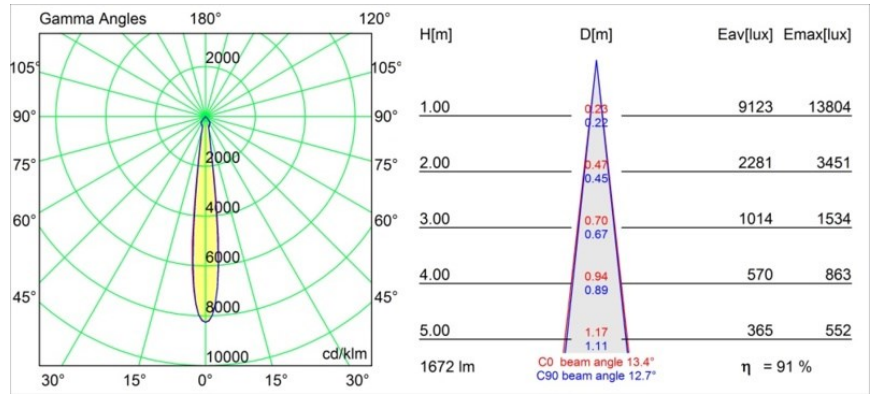

#### Specificaties

Materiaal	12762732
Type Lichtbron	LED
LED type	BRIDGELUX VERO13
LED technologie	Led-COB
CRI	Min. 90
Kleurtemperatuur	4000K
Levensduur	L80B20 bij 50.000 Uur
Lamp inbegrepen	Ja
Aantal Lichtbronnen	1
CIE-fluxcode	100 100 100 100 82
Binning (SDCM)	3
Lichtrichting	Omlaag
Optisch	Reflector
Gemeten gradenbundel (°)	13,4
Ingangsspanning	Aandrijving Gelijktroom Vereist
Elektriciteitsklasse	III
IP-klasse	54
Gloeidraadtest (°C)	960
Binnen/Buiten	Binnen
Toepassing	Plafond, Wand
Montage	Inbouw
Inbouwopening (mm)	108
Montagediepte (mm)	100,0
Verstelbaarheid	Not Applicable
Afstand tot Verlicht Voorwerp (m)	0,1
Primaire Kleur & Primaire Afwerking	Zwart, Structuur
Brutogewicht (g)	488,0
Stroom driver (mA)	350      500      700
Min. forward voltage (Vf)	29,1      29,9      31,0
Max. forward voltage (Vf)	33,7      34,7      35,8
Connected load (W)	11,0      16,2      23,4
Lumenoutput per lampunit (lm)	1119      1535      2041
Efficiëntie (lm/W)	102      94      86
UGR	15      16      17
Opmerking	• 3500K op verzoek

**TM30 & CRI Diagrammen**

**Lichtspreiding & Stralingsdiagram**