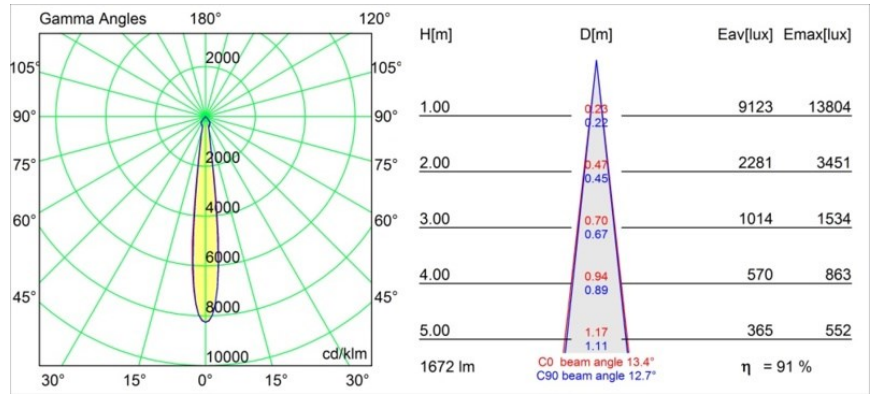

Light distribution & beam diagram