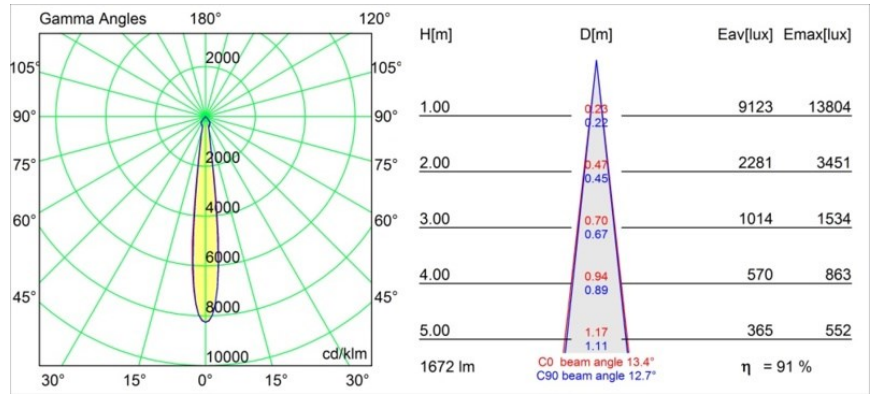

#### Specifications

Materiale	12762732
Tipo di Sorgente	LED
Tipologia LED	BRIDGELUX VERO13
Tecnologie LED	COB
CRI	Min. 90
Temperatura di colore della luce	4000K
Vita utile	L80B20 @50.000 ore
Lampadina inclusa	Sì
Numero di fonte luminosa	1
Codice di flusso CIE	100 100 100 100 82
Binning (SDCM)	3
Direzione della luce	Diretta
Ottiche	Riflettore
Fascio misurato (°)	13,4
Volt in ingresso	Necessario driver a corrente costante
Classificazione elettrica	III
Grado IP	54
Test filo a caldo (°C)	960
Interno/Esterno	Interno
Applicazione	Soffitto, Parete
Montaggio	Incassato
Foro d'incasso (mm)	Ø108
Profondità di montaggio (mm)	100,0
Orientabilità	Not Applicable
Distanza dall'oggetto illuminato (m)	0,1
Colore primario & Finitura primaria	Nero, Strutturata
Peso lordo (g)	488,0
Corrente di azionamento (mA)	350      500      700
Min. forward voltage (Vf)	29,1      29,9      31,0
Max. forward voltage (Vf)	33,7      34,7      35,8
Connected load (W)	11,0      16,2      23,4
Flusso luminoso per lampade (lm)	1119      1535      2041
Efficienza (lm/W)	102      94      86

---

Livello abbagliamento	15	16	17
Remark	• 3500K su richiesta		

---

**TM30 & CRI diagram**

**Light distribution & beam diagram**

**Accessori Decorativi**

- 12810009** Mask Smart 115 1x White Structure
- 12810032** Mask Smart 115 1x Black Structure
- 12810046** Mask Smart 115 1x Gold Matt