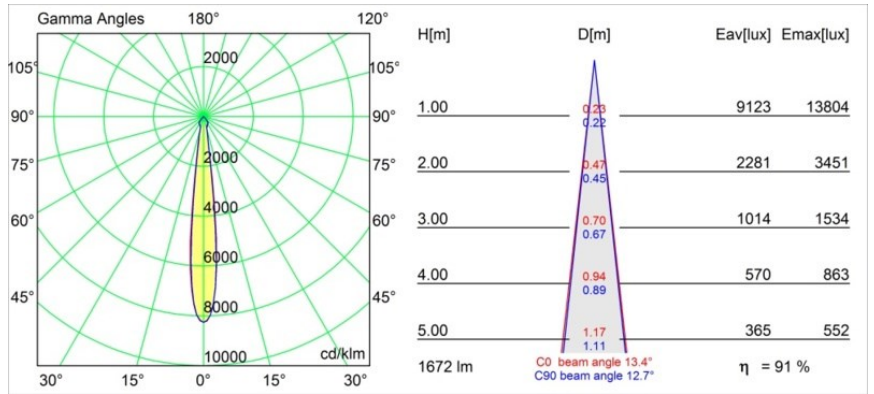

Distribution de Lumière & Schéma de Faisceau