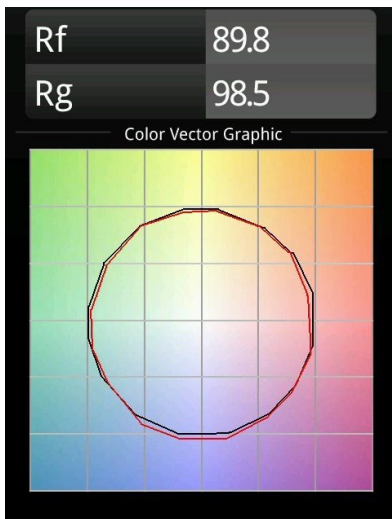

TM30 & CRI Diagrammen