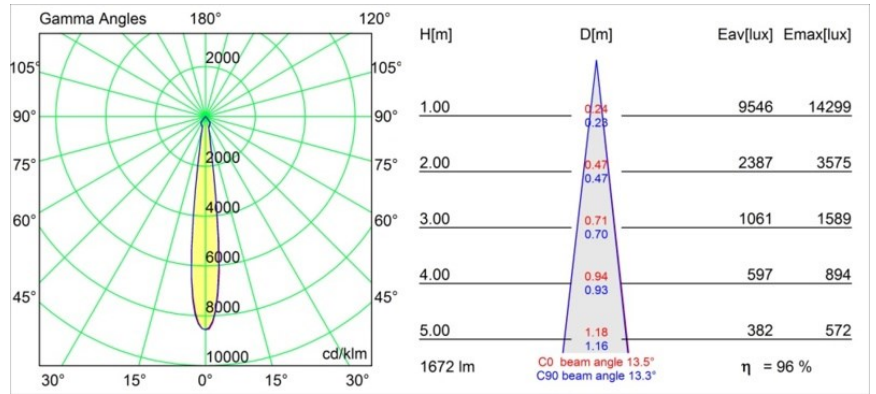

#### Specificaties

Materiaal	12762709
Type Lichtbron	LED
LED type	BRIDGELUX VERO13
LED technologie	Led-COB
CRI	Min. 90
Kleurtemperatuur	4000K
Levensduur	L80B20 bij 50.000 Uur
Lamp inbegrepen	Ja
Aantal Lichtbronnen	1
CIE-fluxcode	97 99 100 100 85
Binning (SDCM)	3
Lichtrichting	Omlaag
Optisch	Reflector
Gemeten gradenbundel (°)	13,5
Ingangsspanning	Aandrijving Gelijktroom Vereist
Elektriciteitsklasse	III
IP-klasse	54
Gloeidraadtest (°C)	960
Binnen/Buiten	Binnen
Toepassing	Plafond, Wand
Montage	Inbouw
Inbouwopening (mm)	108
Montagediepte (mm)	100,0
Verstelbaarheid	Not Applicable
Afstand tot Verlicht Voorwerp (m)	0,1
Primaire Kleur & Primaire Afwerking	Wit, Structuur
Brutogewicht (g)	488,0
Stroom driver (mA)	350      500      700
Min. forward voltage (Vf)	29,1      29,9      31,0
Max. forward voltage (Vf)	33,7      34,7      35,8
Connected load (W)	11,0      16,2      23,4
Lumenoutput per lampunit (lm)	1178      1616      2150
Efficiëntie (lm/W)	107      99      91
UGR	15      16      17
Opmerking	• 3500K op verzoek

**TM30 & CRI Diagrammen**

**Lichtspreiding & Stralingsdiagram**

Diagrammen