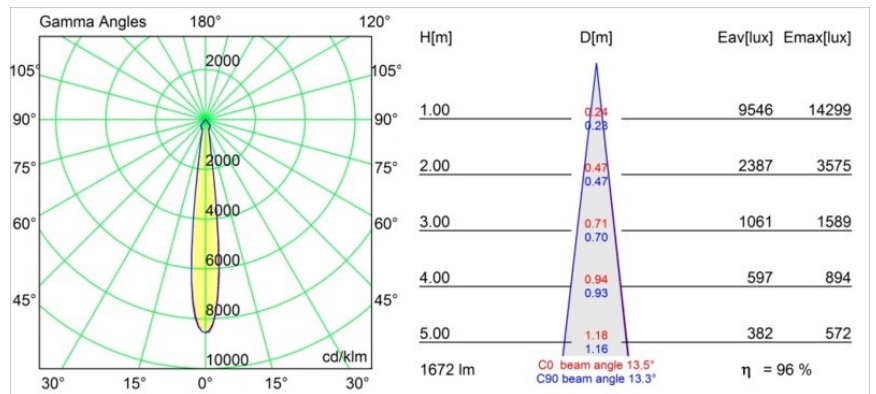

Lichtspreiding & Stralingsdiagram