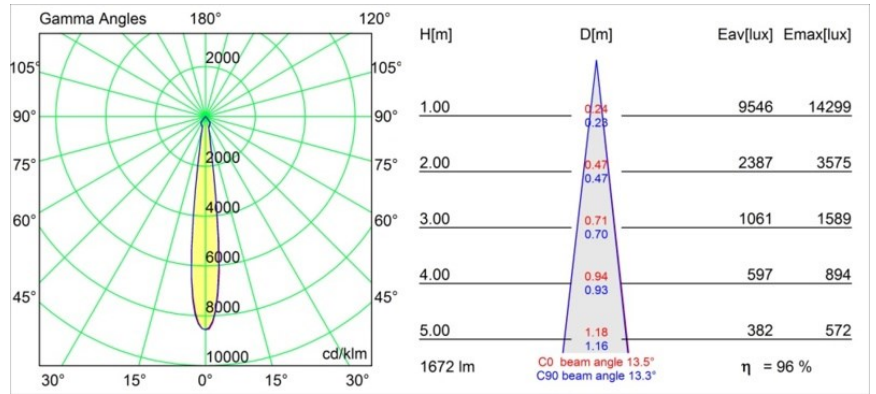

Light distribution & beam diagram