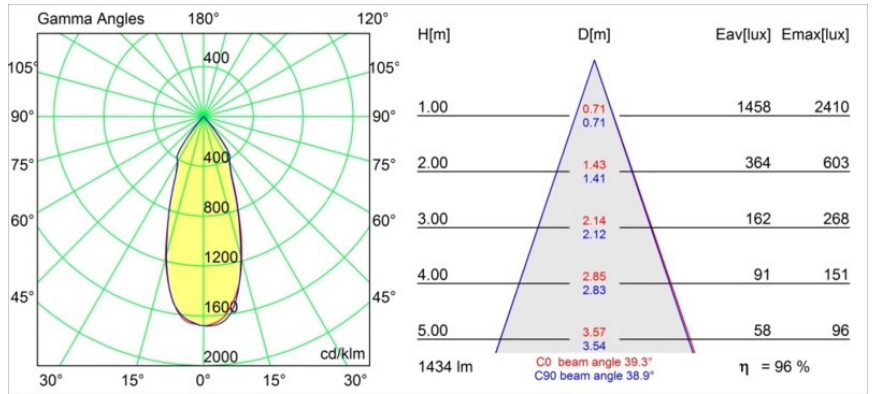

### Specifications

Material	12762646
Tipo de fuente de luz	LED
Tipo de LED	BRIDGELUX VERO13 G8
Tecnología LED	COB LED
CRI	Min. 90
Temperatura del color	3000K
Vida Útil	L80B10 @50.000 horas
Lámpara Incluida	Sí
Número de fuentes de luz	1
Código de flujo CIE	99 100 100 100 82
Binning (SDCM)	2
Dirección de la luz	Directo
Óptica	Reflector
Ángulo de Apertura medido (°)	41,0
Voltaje de entrada	Driver de corriente constante requerido
Clasificación eléctrica	III
Clasificación del IP	54
Clasificación de hilo incandescente (°C)	960
Interio/Exterior	Interior
Aplicación	Techo, Pared
Montaje	Empotrado
Tamaño de corte (mm)	ø108
Profundidad de montaje (mm)	100,0
Ajustabilidad	Not Applicable
Distancia al objeto iluminado (m)	0,1
Color principal & Acabado principal	Oro, Mate
Peso bruto (g)	488,0
Corriente de accionamiento (mA)	350      500      700
Min. forward voltage (Vf)	28,3      29,0      29,7
Max. forward voltage (Vf)	32,9      33,6      34,5
Connected load (W)	10,7      15,7      22,5
Flujo luminoso por lámpara (lm)	1213      1654      2164
Eficacia (lm/W)	113      105      96

---

Índice de deslumbramiento	18	19	20
Remark	• 3500K bajo pedido		

---

**TM30 & CRI diagram**

**Light distribution & beam diagram**

Diagrams

**Accesorios Decorativo**

- 12810009** Mask Smart 115 1x White Structure
- 12810032** Mask Smart 115 1x Black Structure
- 12810046** Mask Smart 115 1x Gold Matt