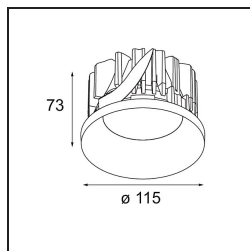

### Specifications

Material	12762646
Tipo de fuente de luz	LED
Tipo de LED	BRIDGELUX VERO13 G8
Tecnología LED	COB LED
CRI	Min. 90
Temperatura del color	3000K
Vida Útil	L80B10 @50.000 horas
Lámpara Incluida	Sí
Número de fuentes de luz	1
Código de flujo CIE	99 100 100 100 82
Binning (SDCM)	2
Dirección de la luz	Directo
Óptica	Reflector
Ángulo de Apertura medido (°)	41,0
Voltaje de entrada	Driver de corriente constante requerido
Clasificación eléctrica	III
Clasificación del IP	54
Clasificación de hilo incandescente (°C)	960
Interio/Exterior	Interior
Aplicación	Techo, Pared
Montaje	Empotrado
Tamaño de corte (mm)	ø108
Profundidad de montaje (mm)	100,0
Ajustabilidad	Not Applicable
Distancia al objeto iluminado (m)	0,1
Color principal & Acabado principal	Oro, Mate
Peso bruto (g)	488,0
Corriente de accionamiento (mA)	350      500      700
Min. forward voltage (Vf)	28,3      29,0      29,7
Max. forward voltage (Vf)	32,9      33,6      34,5
Connected load (W)	10,7      15,7      22,5
Flujo luminoso por lámpara (lm)	1213      1654      2164
Eficacia (lm/W)	113      105      96