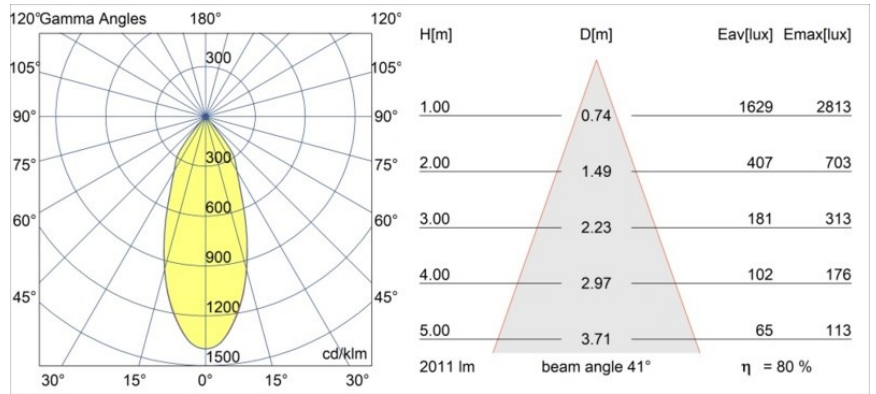

Lichtspreading & Stralingsdiagram