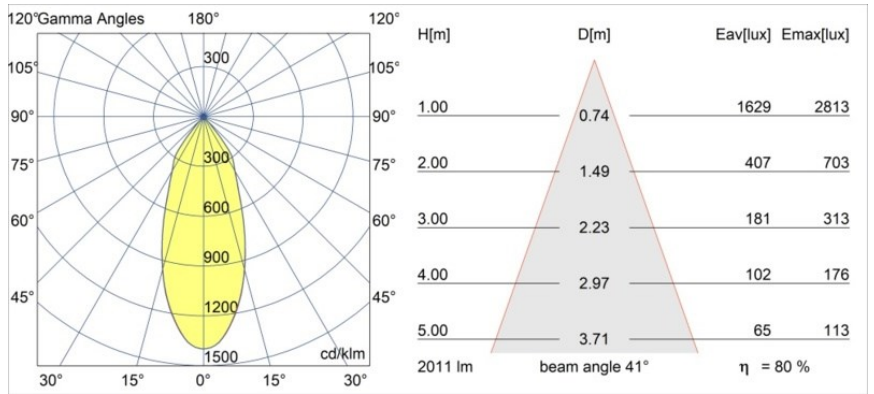

---

UGR	18	19	20
Commentaire	• 3500K sur demande		

---

**TM30 & CRI diagrammes**

**Distribution de Lumière & Schéma de Faisceau**

Diagrammes

**Accessoires d'Eclairage décoratives**

- 12810009** Mask Smart 115 1x White Structure
- 12810032** Mask Smart 115 1x Black Structure
- 12810046** Mask Smart 115 1x Gold Matt