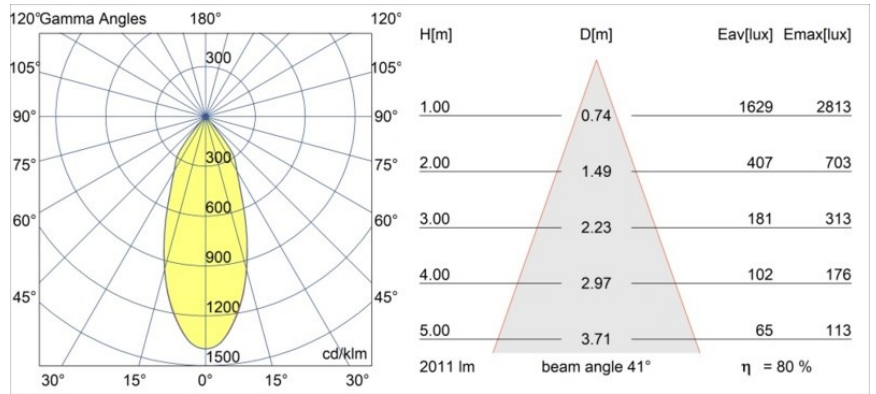

Light distribution & beam diagram