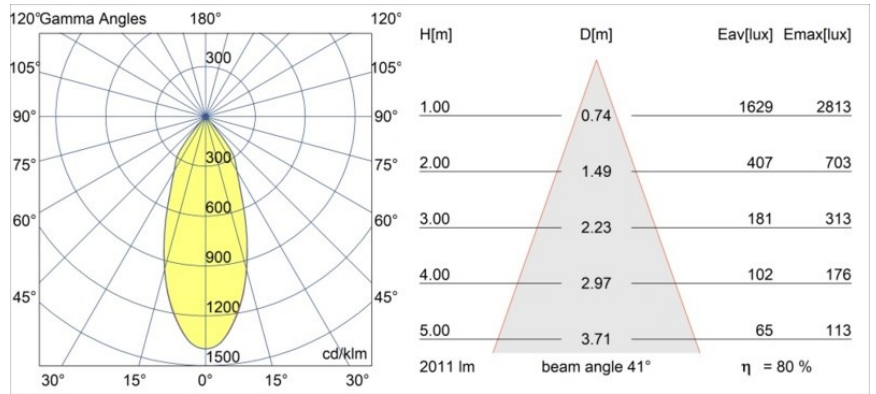

Lichtverteilung und Lichtverteilungskurve