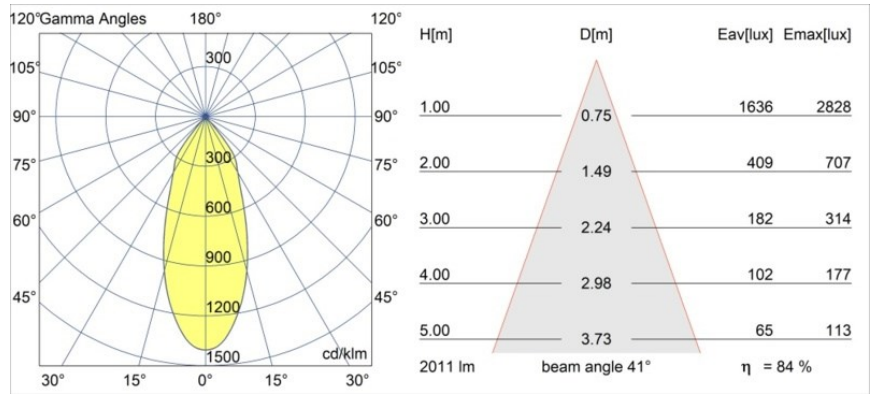

Lichtspreiding & Stralingsdiagram