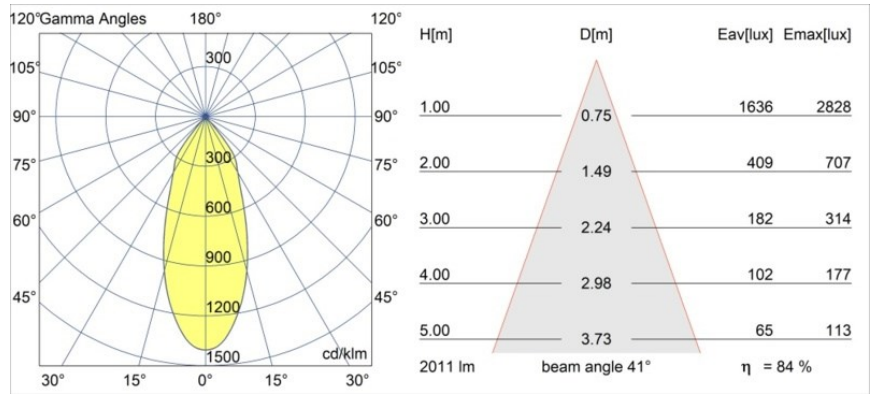

Light distribution & beam diagram