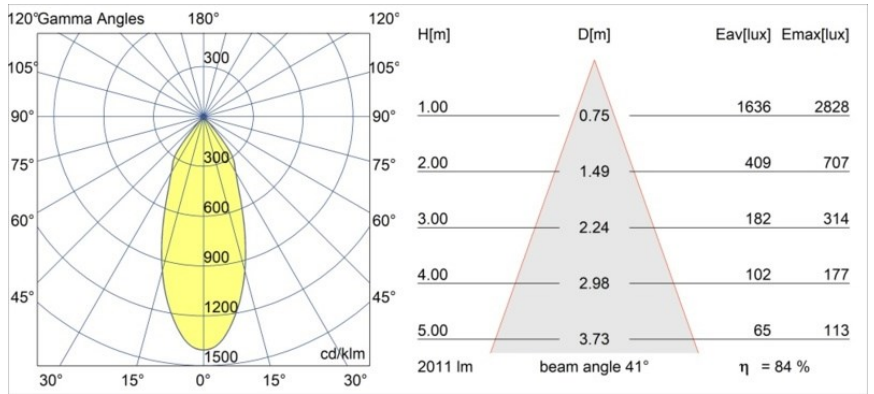

Light distribution & beam diagram