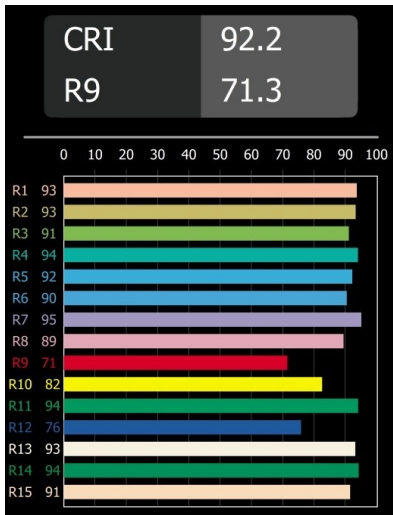

Date
Customer
Project
Type

Smart Kup Recessed 115 lx IP54 LED 3000K Flood DE White Structure

Specifications

Material	12762609
Tipo de fuente de luz	LED
Tipo de LED	BRIDGELUX VERO13 G8
Tecnología LED	COB LED
CRI	Min. 90
Temperatura del color	3000K
Vida Útil	L80B10 @50.000 horas
Lámpara Incluida	Sí
Número de fuentes de luz	1
Código de flujo CIE	97 99 100 100 85
Binning (SDCM)	2
Dirección de la luz	Directo
Óptica	Reflector
Ángulo de Apertura medido (°)	41,0
Voltaje de entrada	Driver de corriente constante requerido
Clasificación eléctrica	III
Clasificación del IP	54
Clasificación de hilo incandescente (°C)	960
Interio/Exterior	Interior
Aplicación	Techo, Pared
Montaje	Empotrado
Tamaño de corte (mm)	ø108
Profundidad de montaje (mm)	100,0
Ajustabilidad	Not Applicable
Distancia al objeto iluminado (m)	0,1
Color principal & Acabado principal	Blanco, Estructura
Peso bruto (g)	488,0
Corriente de accionamiento (mA)	350 500 700
Min. forward voltage (Vf)	28,3 29,0 29,7
Max. forward voltage (Vf)	32,9 33,6 34,5
Connected load (W)	10,7 15,7 22,5
Flujo luminoso por lámpara (lm)	1247 1702 2226
Eficacia (lm/W)	117 108 99

Índice de deslumbramiento	19	20	21
Remark	• 3500K bajo pedido		

TM30 & CRI diagram

Light distribution & beam diagram

Diagrams

Accesorios Decorativo

- 12810009** Mask Smart 115 1x White Structure
- 12810032** Mask Smart 115 1x Black Structure
- 12810046** Mask Smart 115 1x Gold Matt