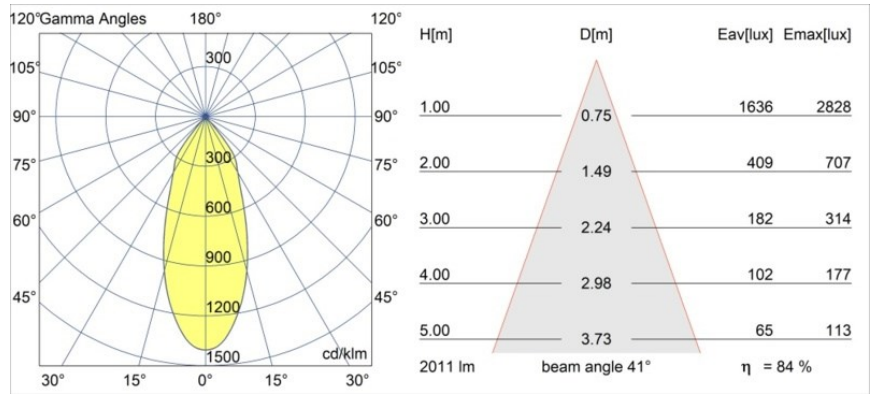

Datum
Kunde
Projekt
Art

*Smart Kup Recessed 115 lx IP54 LED 3000K Flood DE White Structure*

**Spezifikationen**

Material	12762609
Typ der Lichtquelle	LED
LED Typ	BRIDGELUX VERO13 G8
LED-Technologie	COB-LED
CRI	Min. 90
Farbtemperatur	3000K
Lebensdauer	L80 B10 bei 50.000 Stunden
Leuchtmittel enthalten	Ja
Anzahl Lichtquellen	1
CIE-Fluxcode	97 99 100 100 85
Binning (SDCM)	2
Lichtrichtung	Abwärts
Optik	Reflektor
Gemessene Abstrahlwinkel (°)	41,0
Eingangsspannung	Konstantstrom-Treiber erforderlich
Schutzklasse	III
Schutzart	54
Glühdrahtprüfung (°C)	960
Innen/Außen	Innen
Anwendung	Decke, Wand
Montage	Einbau
Ausschnittgröße (mm)	ø108
Einbautiefe (mm)	100,0
Verstellbarkeit	Not Applicable
Abstand zum beleuchteten Objekt (m)	0,1
Primärfarbe & Primäres Finish	Weiß, Strukturiert
Bruttogewicht (g)	488,0
Antriebsstrom (mA)	350      500      700
Min. forward voltage (Vf)	28,3      29,0      29,7
Max. forward voltage (Vf)	32,9      33,6      34,5
Connected load (W)	10,7      15,7      22,5
Lichtstrom pro Lampe (lm)	1247      1702      2226
Effizienz (lm/W)	117      108      99
UGR	19      20      21
Bemerkung	• 3500K auf Anfrage

Spezifikationen

**TM30 & CRI Diagramm**

**Lichtverteilung und Lichtverteilungskurve**

Diagramm