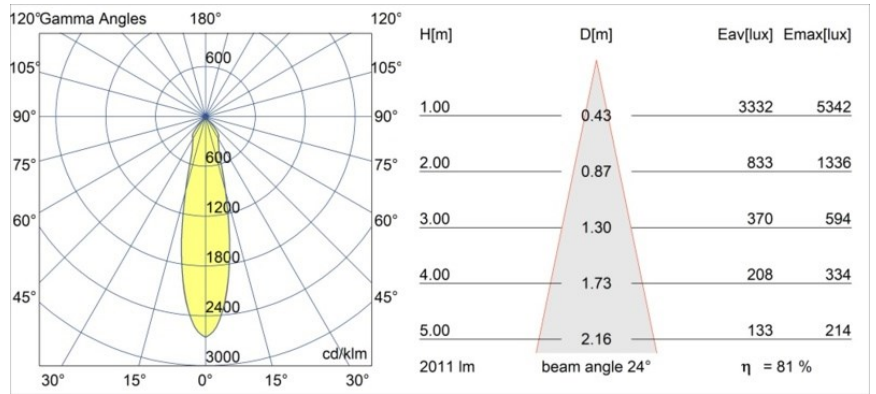

Lichtspreading & Stralingsdiagram