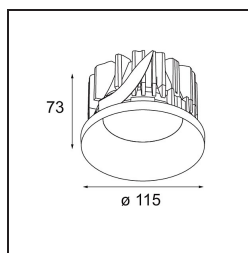

Date
Client
Projet
Type

*Smart Kup Recessed 115 1x IP54 LED 3000K Medium DE Gold Matt*

**Caractéristiques**

Matériaux	12762546
Type de Source Lumineuse	LED
Type de LED	BRIDGELUX VERO13 G8
Technologie LED	LED COB
CRI	Min. 90
Température de Couleur	3000K
Durée de Vie	L80B10 à 50 000 heures
Ampoule incluse	Oui
Nombre de Sources Lumineuses	1
Code de flux CIE	99 100 100 100 81
Groupe (SDCM)	2
Direction de la Lumière	Bas
Optique	Réflecteur
Faisceau mesuré (°)	24,0
Tension d'Entrée	Driver à Courant Constant Requis
Classe Électrique	III
Indice de protection IP	54
Essai au fil incandescent (°C)	960
Intérieur/extérieur	Intérieur
Application	Plafond, Mur
Montage	Encastré
Taille de découpe (mm)	108
Profondeur de montage (mm)	100,0
Ajustabilité	Not Applicable
Distance avec l'Objet Éclairé (m)	0,1
Couleur Principale & Finition Principale	Or, Mat
Poids brut (g)	488,0
Courant du driver (mA)	350      500      700
Min. forward voltage (Vf)	28,3      29,0      29,7
Max. forward voltage (Vf)	32,9      33,6      34,5
Connected load (W)	10,7      15,7      22,5
Flux lumineux par lampe (lm)	1198      1634      2138
Efficacité (lm/W)	112      104      95