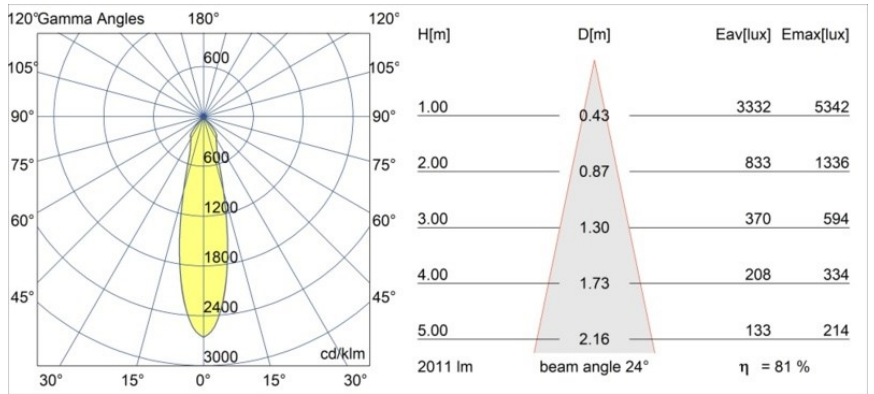

---

UGR	18	19	20
Commentaire	• 3500K sur demande		

---

**TM30 & CRI diagrammes**

**Distribution de Lumière & Schéma de Faisceau**

**Accessoires d'Eclairage décoratives**

- 12810009** Mask Smart 115 1x White Structure
- 12810032** Mask Smart 115 1x Black Structure
- 12810046** Mask Smart 115 1x Gold Matt