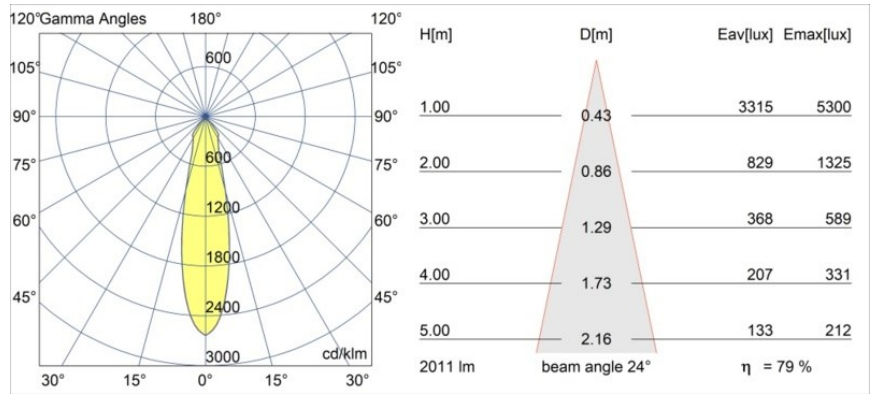

Lichtspreading & Stralingsdiagram