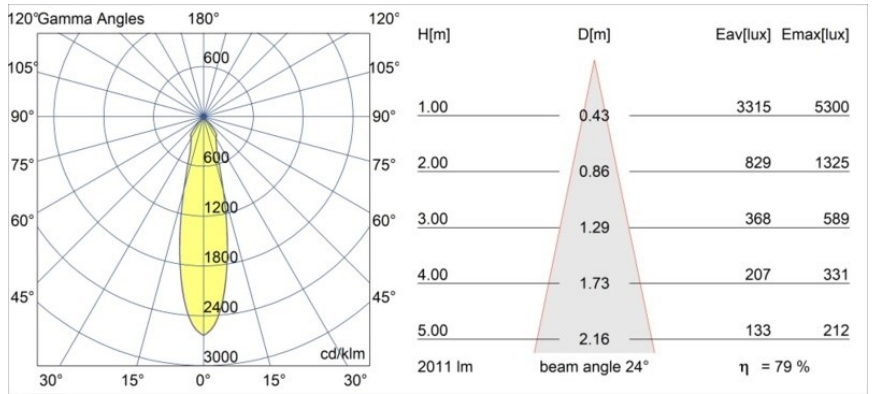

Distribution de Lumière & Schéma de Faisceau