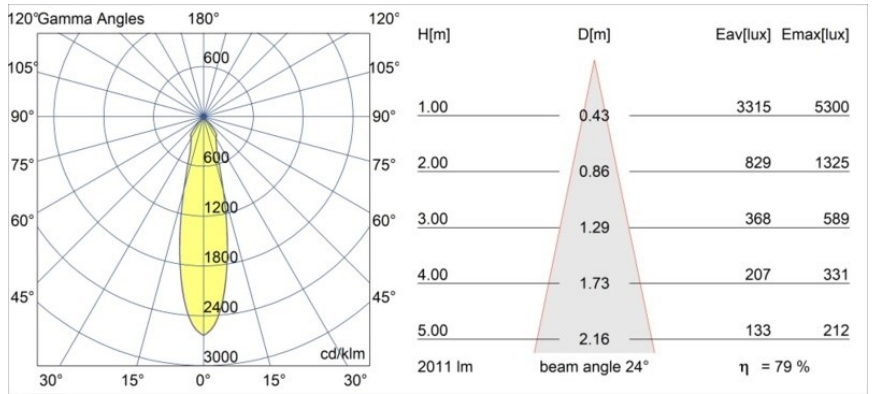

Light distribution & beam diagram