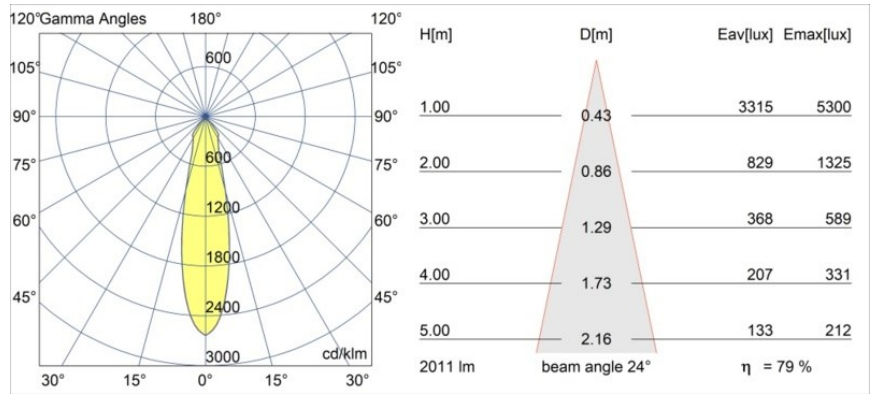

Lichtverteilung und Lichtverteilungskurve