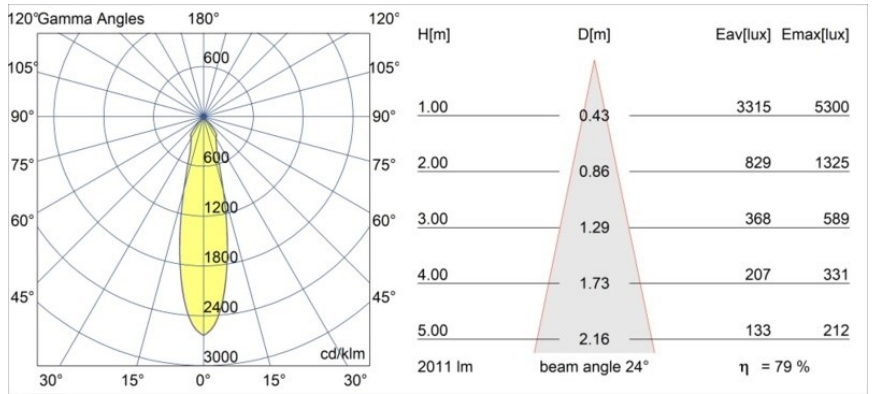

Lichtverteilung und Lichtverteilungskurve