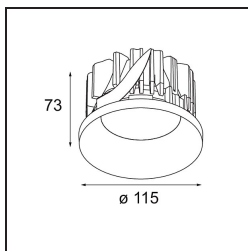

Datum
Kunde
Projekt
Art

Smart Kup Recessed 115 1x IP54 LED 3000K Medium DE Black Structure

Spezifikationen

Material	12762532
Typ der Lichtquelle	LED
LED Typ	BRIDGELUX VERO13 G8
LED-Technologie	COB-LED
CRI	Min. 90
Farbtemperatur	3000K
Lebensdauer	L80 B10 bei 50.000 Stunden
Leuchtmittel enthalten	Ja
Anzahl Lichtquellen	1
CIE-Fluxcode	100 100 100 100 80
Binning (SDCM)	2
Lichtrichtung	Abwärts
Optik	Reflektor
Gemessene Abstrahlwinkel (°)	24,0
Eingangsspannung	Konstantstrom-Treiber erforderlich
Schutzklasse	III
Schutzart	54
Glühdrahtprüfung (°C)	960
Innen/Außen	Innen
Anwendung	Decke, Wand
Montage	Einbau
Ausschnittgröße (mm)	ø108
Einbautiefe (mm)	100,0
Verstellbarkeit	Not Applicable
Abstand zum beleuchteten Objekt (m)	0,1
Primärfarbe & Primäres Finish	Schwarz, Strukturiert
Bruttogewicht (g)	488,0
Antriebsstrom (mA)	350 500 700
Min. forward voltage (Vf)	28,3 29,0 29,7
Max. forward voltage (Vf)	32,9 33,6 34,5
Connected load (W)	10,7 15,7 22,5
Lichtstrom pro Lampe (lm)	1176 1604 2098
Effizienz (lm/W)	110 102 93
UGR	17 19 19
Bemerkung	• 3500K auf Anfrage