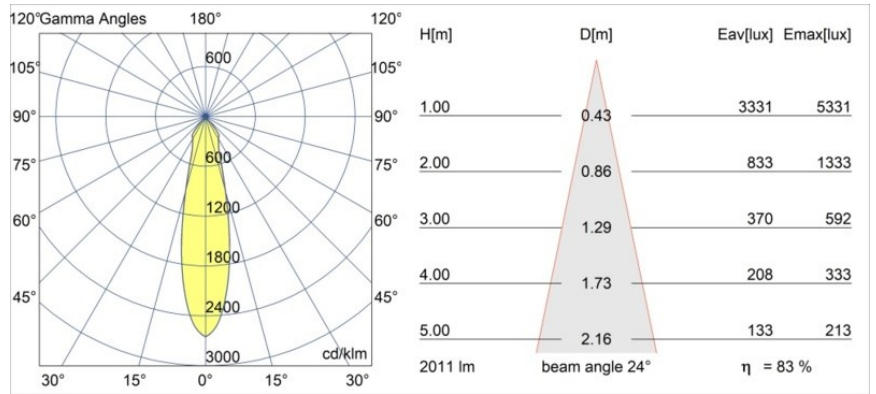

Lichtspreiding & Stralingsdiagram