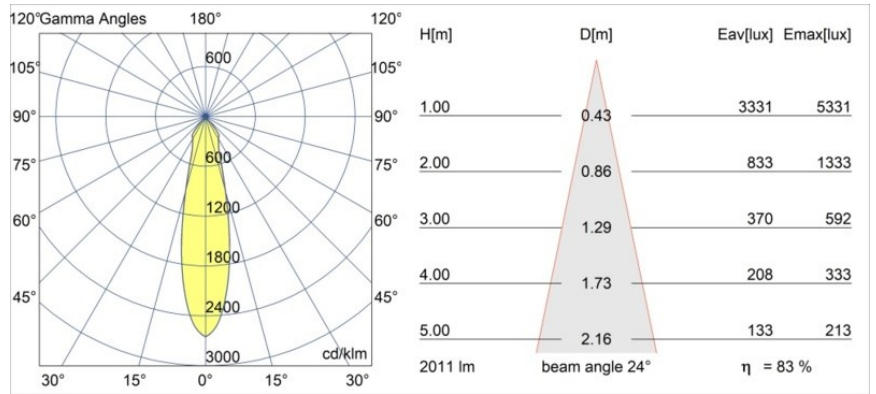

#### Specificaties

Materiaal	12762509
Type Lichtbron	LED
LED type	BRIDGELUX VERO13 G8
LED technologie	Led-COB
CRI	Min. 90
Kleurtemperatuur	3000K
Levensduur	L80B10 bij 50.000 Uur
Lamp inbegrepen	Ja
Aantal Lichtbronnen	1
CIE-fluxcode	97 98 100 100 84
Binning (SDCM)	2
Lichtrichting	Omlaag
Optisch	Reflector
Gemeten gradenbundel (°)	24,0
Ingangsspanning	Aandrijving Gelijkstroom Vereist
Elektriciteitsklasse	III
IP-klasse	54
Gloeidraadtest (°C)	960
Binnen/Buiten	Binnen
Toepassing	Plafond, Wand
Montage	Inbouw
Inbouwopening (mm)	108
Montagediepte (mm)	100,0
Verstelbaarheid	Not Applicable
Afstand tot Verlicht Voorwerp (m)	0,1
Primaire Kleur & Primaire Afwerking	Wit, Structuur
Brutogewicht (g)	488,0
Stroom driver (mA)	350      500      700
Min. forward voltage (Vf)	28,3      29,0      29,7
Max. forward voltage (Vf)	32,9      33,6      34,5
Connected load (W)	10,7      15,7      22,5
Lumenoutput per lampunit (lm)	1233      1683      2202
Efficiëntie (lm/W)	115      107      98
UGR	18      19      20
Opmerking	• 3500K op verzoek