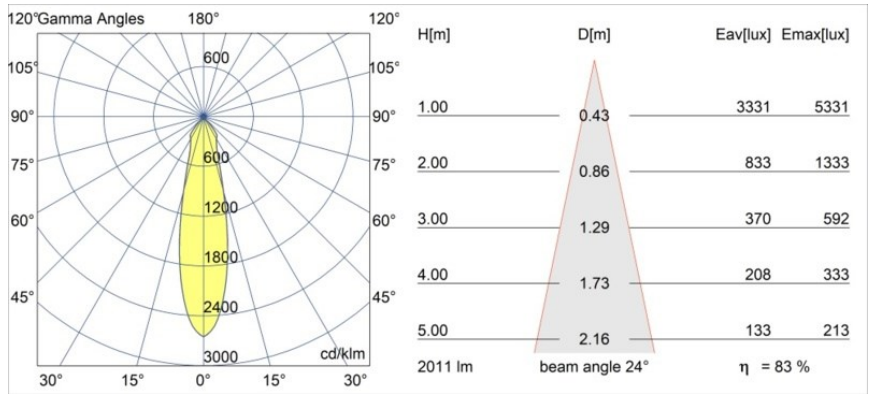

Light distribution & beam diagram