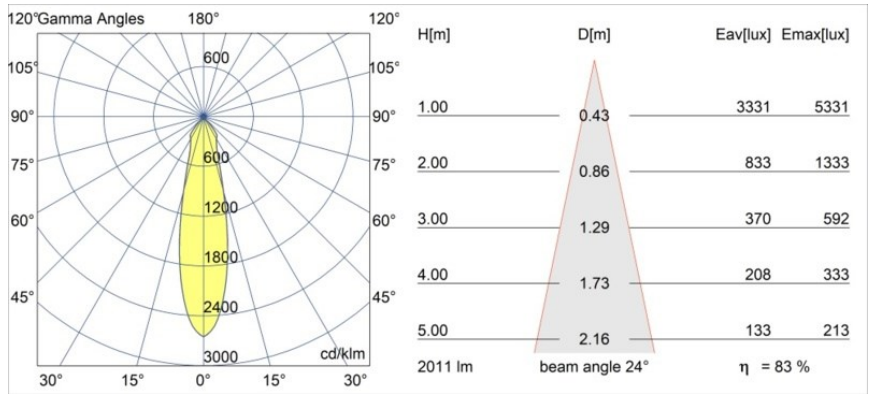

Matériaux	12762509
Type de Source Lumineuse	LED
Type de LED	BRIDGELUX VERO13 G8
Technologie LED	LED COB
CRI	Min. 90
Température de Couleur	3000K
Durée de Vie	L80B10 à 50 000 heures
Ampoule incluse	Oui
Nombre de Sources Lumineuses	1
Code de flux CIE	97 98 100 100 84
Groupe ment (SDCM)	2
Direction de la Lumière	Bas
Optique	Réflecteur
Faisceau mesuré (°)	24,0
Tension d'Entrée	Driver à Courant Constant Requis
Classe Électrique	III
Indice de protection IP	54
Essai au fil incandescent (°C)	960
Intérieur/extérieur	Intérieur
Application	Plafond, Mur
Montage	Encastré
Taille de découpe (mm)	ø108
Profondeur de montage (mm)	100,0
Ajustabilité	Not Applicable
Distance avec l'Objet Éclairé (m)	0,1
Couleur Principale & Finition Principale	Blanc, Structure
Poids brut (g)	488,0
Courant du driver (mA)	350      500      700
Min. forward voltage (Vf)	28,3      29,0      29,7
Max. forward voltage (Vf)	32,9      33,6      34,5
Connected load (W)	10,7      15,7      22,5
Flux lumineux par lampe (lm)	1233      1683      2202
Efficacité (lm/W)	115      107      98

---

UGR	18	19	20
Commentaire	• 3500K sur demande		

---

**TM30 & CRI diagrammes**

**Distribution de Lumière & Schéma de Faisceau**

**Accessoires d'Eclairage décoratives**

- 12810009** Mask Smart 115 1x White Structure
- 12810032** Mask Smart 115 1x Black Structure
- 12810046** Mask Smart 115 1x Gold Matt