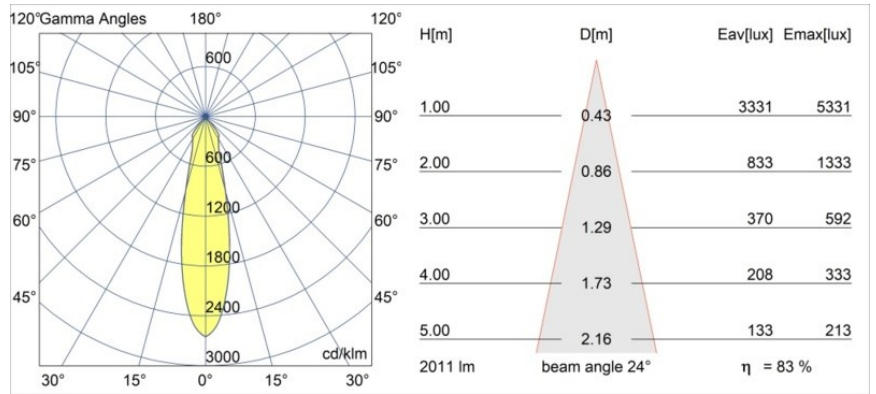

---

UGR	18	19	20
Commentaire	• 3500K sur demande		

---

**TM30 & CRI diagrammes**

**Distribution de Lumière & Schéma de Faisceau**

**Accessoires d'Eclairage décoratives**

- 12810009** Mask Smart 115 1x White Structure
- 12810032** Mask Smart 115 1x Black Structure
- 12810046** Mask Smart 115 1x Gold Matt