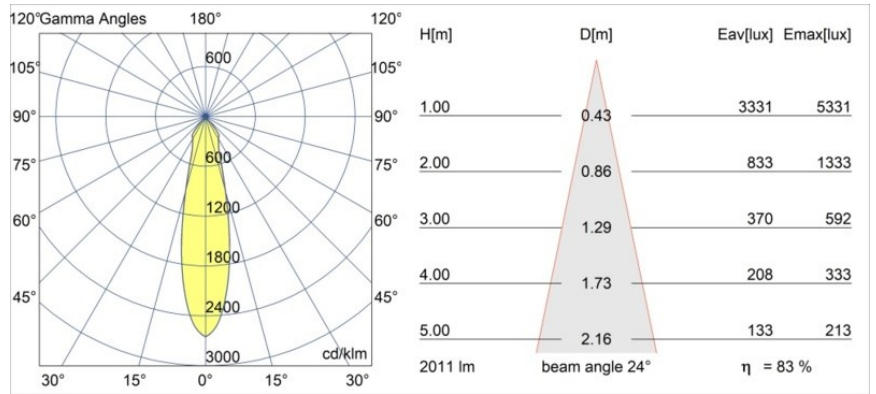

Light distribution & beam diagram