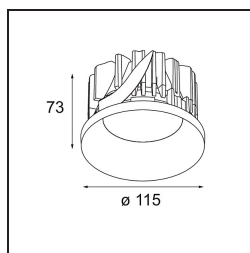

Specifications

| | |
|--|---|
| Material | 12762509 |
| Tipo de fuente de luz | LED |
| Tipo de LED | BRIDGELUX VERO13 G8 |
| Tecnología LED | COB LED |
| CRI | Min. 90 |
| Temperatura del color | 3000K |
| Vida Útil | L80B10 @50.000 horas |
| Lámpara Incluida | Sí |
| Número de fuentes de luz | 1 |
| Código de flujo CIE | 97 98 100 100 84 |
| Binning (SDCM) | 2 |
| Dirección de la luz | Directo |
| Óptica | Reflector |
| Ángulo de Apertura medido (°) | 24,0 |
| Voltaje de entrada | Driver de corriente constante requerido |
| Clasificación eléctrica | III |
| Clasificación del IP | 54 |
| Clasificación de hilo incandescente (°C) | 960 |
| Interio/Exterior | Interior |
| Aplicación | Techo, Pared |
| Montaje | Empotrado |
| Tamaño de corte (mm) | ø108 |
| Profundidad de montaje (mm) | 100,0 |
| Ajustabilidad | Not Applicable |
| Distancia al objeto iluminado (m) | 0,1 |
| Color principal & Acabado principal | Blanco, Estructura |
| Peso bruto (g) | 488,0 |
| Corriente de accionamiento (mA) | 350 500 700 |
| Min. forward voltage (Vf) | 28,3 29,0 29,7 |
| Max. forward voltage (Vf) | 32,9 33,6 34,5 |
| Connected load (W) | 10,7 15,7 22,5 |
| Flujo luminoso por lámpara (lm) | 1233 1683 2202 |
| Eficacia (lm/W) | 115 107 98 |