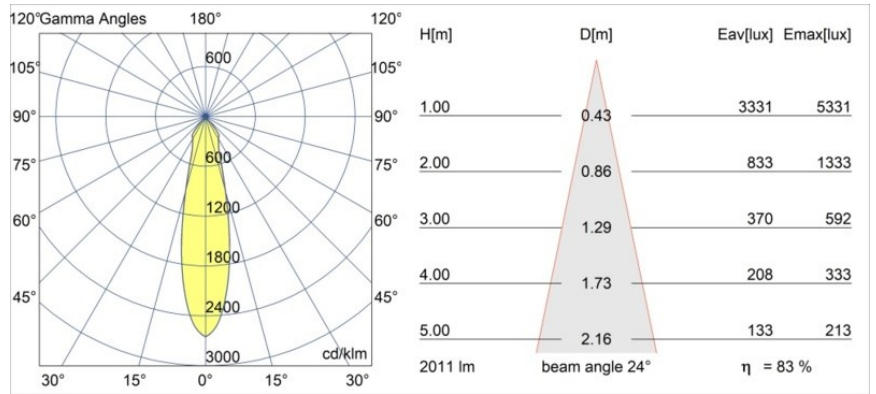

Specifications

| | |
|--|---|
| Material | 12762509 |
| Tipo de fuente de luz | LED |
| Tipo de LED | BRIDGELUX VERO13 G8 |
| Tecnología LED | COB LED |
| CRI | Min. 90 |
| Temperatura del color | 3000K |
| Vida Útil | L80B10 @50.000 horas |
| Lámpara Incluida | Sí |
| Número de fuentes de luz | 1 |
| Código de flujo CIE | 97 98 100 100 84 |
| Binning (SDCM) | 2 |
| Dirección de la luz | Directo |
| Óptica | Reflector |
| Ángulo de Apertura medido (°) | 24,0 |
| Voltaje de entrada | Driver de corriente constante requerido |
| Clasificación eléctrica | III |
| Clasificación del IP | 54 |
| Clasificación de hilo incandescente (°C) | 960 |
| Interio/Exterior | Interior |
| Aplicación | Techo, Pared |
| Montaje | Empotrado |
| Tamaño de corte (mm) | ø108 |
| Profundidad de montaje (mm) | 100,0 |
| Ajustabilidad | Not Applicable |
| Distancia al objeto iluminado (m) | 0,1 |
| Color principal & Acabado principal | Blanco, Estructura |
| Peso bruto (g) | 488,0 |
| Corriente de accionamiento (mA) | 350 500 700 |
| Min. forward voltage (Vf) | 28,3 29,0 29,7 |
| Max. forward voltage (Vf) | 32,9 33,6 34,5 |
| Connected load (W) | 10,7 15,7 22,5 |
| Flujo luminoso por lámpara (lm) | 1233 1683 2202 |
| Eficacia (lm/W) | 115 107 98 |

| | | | |
|------------------------------|---------------------|----|----|
| Índice de deslumbramiento | 18 | 19 | 20 |
| Remark | • 3500K bajo pedido | | |

TM30 & CRI diagram

Light distribution & beam diagram