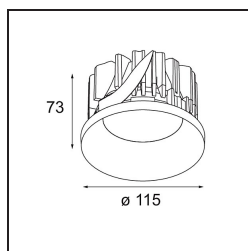

Datum
Kunde
Projekt
Art

*Smart Kup Recessed 115 1x IP54 LED 3000K Medium DE White Structure*

**Spezifikationen**

Material	12762509
Typ der Lichtquelle	LED
LED Typ	BRIDGELUX VERO13 G8
LED-Technologie	COB-LED
CRI	Min. 90
Farbtemperatur	3000K
Lebensdauer	L80 B10 bei 50.000 Stunden
Leuchtmittel enthalten	Ja
Anzahl Lichtquellen	1
CIE-Fluxcode	97 98 100 100 84
Binning (SDCM)	2
Lichtrichtung	Abwärts
Optik	Reflektor
Gemessene Abstrahlwinkel (°)	24,0
Eingangsspannung	Konstantstrom-Treiber erforderlich
Schutzklasse	III
Schutzart	54
Glühdrahtprüfung (°C)	960
Innen/Außen	Innen
Anwendung	Decke, Wand
Montage	Einbau
Ausschnittgröße (mm)	∅108
Einbautiefe (mm)	100,0
Verstellbarkeit	Not Applicable
Abstand zum beleuchteten Objekt (m)	0,1
Primärfarbe & Primäres Finish	Weiß, Strukturiert
Bruttogewicht (g)	488,0
Antriebsstrom (mA)	350      500      700
Min. forward voltage (Vf)	28,3      29,0      29,7
Max. forward voltage (Vf)	32,9      33,6      34,5
Connected load (W)	10,7      15,7      22,5
Lichtstrom pro Lampe (lm)	1233      1683      2202
Effizienz (lm/W)	115      107      98
UGR	18      19      20
Bemerkung	• 3500K auf Anfrage

Spezifikationen

**TM30 & CRI Diagramm**

**Lichtverteilung und Lichtverteilungskurve**

Diagramm