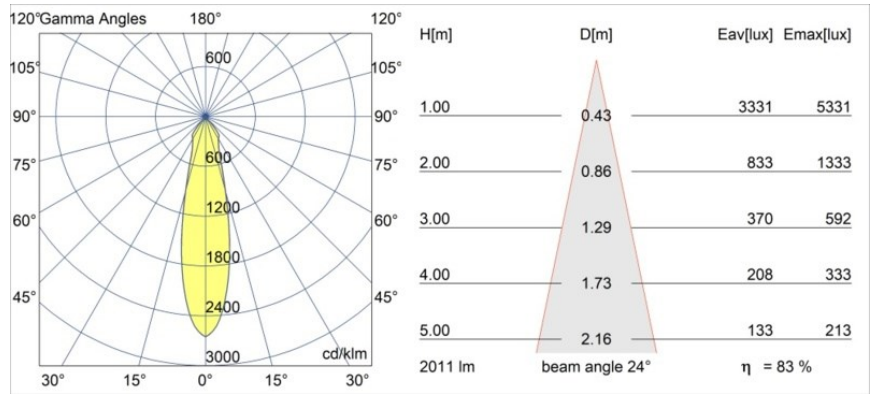

Datum
Kunde
Projekt
Art

*Smart Kup Recessed 115 1x IP54 LED 3000K Medium DE White Structure*

**Spezifikationen**

Material	12762509
Typ der Lichtquelle	LED
LED Typ	BRIDGELUX VERO13 G8
LED-Technologie	COB-LED
CRI	Min. 90
Farbtemperatur	3000K
Lebensdauer	L80 B10 bei 50.000 Stunden
Leuchtmittel enthalten	Ja
Anzahl Lichtquellen	1
CIE-Fluxcode	97 98 100 100 84
Binning (SDCM)	2
Lichtrichtung	Abwärts
Optik	Reflektor
Gemessene Abstrahlwinkel (°)	24,0
Eingangsspannung	Konstantstrom-Treiber erforderlich
Schutzklasse	III
Schutzart	54
Glühdrahtprüfung (°C)	960
Innen/Außen	Innen
Anwendung	Decke, Wand
Montage	Einbau
Ausschnittgröße (mm)	∅108
Einbautiefe (mm)	100,0
Verstellbarkeit	Not Applicable
Abstand zum beleuchteten Objekt (m)	0,1
Primärfarbe & Primäres Finish	Weiß, Strukturiert
Bruttogewicht (g)	488,0
Antriebsstrom (mA)	350      500      700
Min. forward voltage (Vf)	28,3      29,0      29,7
Max. forward voltage (Vf)	32,9      33,6      34,5
Connected load (W)	10,7      15,7      22,5
Lichtstrom pro Lampe (lm)	1233      1683      2202
Effizienz (lm/W)	115      107      98
UGR	18      19      20
Bemerkung	• 3500K auf Anfrage

Spezifikationen

**TM30 & CRI Diagramm**

**Lichtverteilung und Lichtverteilungskurve**

Diagramm