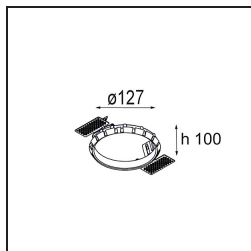

1. **12810230** Ring Recessed 115 1x

Wählen Sie das benötigte Zubehör