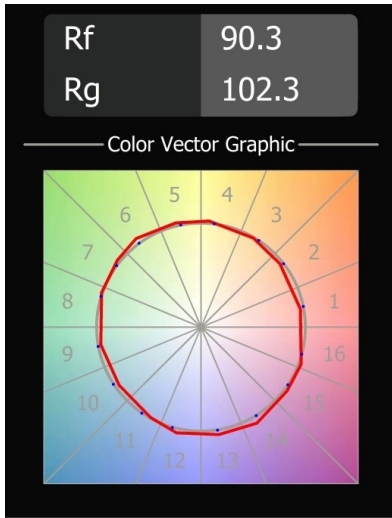

Datum
Kunde
Projekt
Art

*Smart Kup Recessed 115 1x IP54 LED 3000K Medium DE White Structure*

**Spezifikationen**

Material	12762509
Typ der Lichtquelle	LED
LED Typ	BRIDGELUX VERO13 G8
LED-Technologie	COB-LED
CRI	Min. 90
Farbtemperatur	3000K
Lebensdauer	L80 B10 bei 50.000 Stunden
Leuchtmittel enthalten	Ja
Anzahl Lichtquellen	1
CIE-Fluxcode	97 98 100 100 84
Binning (SDCM)	2
Lichtrichtung	Abwärts
Optik	Reflektor
Gemessene Abstrahlwinkel (°)	24,0
Eingangsspannung	Konstantstrom-Treiber erforderlich
Schutzklasse	III
Schutzart	54
Glühdrahtprüfung (°C)	960
Innen/Außen	Innen
Anwendung	Decke, Wand
Montage	Einbau
Ausschnittgröße (mm)	∅108
Einbautiefe (mm)	100,0
Verstellbarkeit	Not Applicable
Abstand zum beleuchteten Objekt (m)	0,1
Primärfarbe & Primäres Finish	Weiß, Strukturiert
Bruttogewicht (g)	488,0
Antriebsstrom (mA)	350      500      700
Min. forward voltage (Vf)	28,3      29,0      29,7
Max. forward voltage (Vf)	32,9      33,6      34,5
Connected load (W)	10,7      15,7      22,5
Lichtstrom pro Lampe (lm)	1233      1683      2202
Effizienz (lm/W)	115      107      98
UGR	18      19      20
Bemerkung	• 3500K auf Anfrage

Spezifikationen

**TM30 & CRI Diagramm**

**Lichtverteilung und Lichtverteilungskurve**

Diagramm