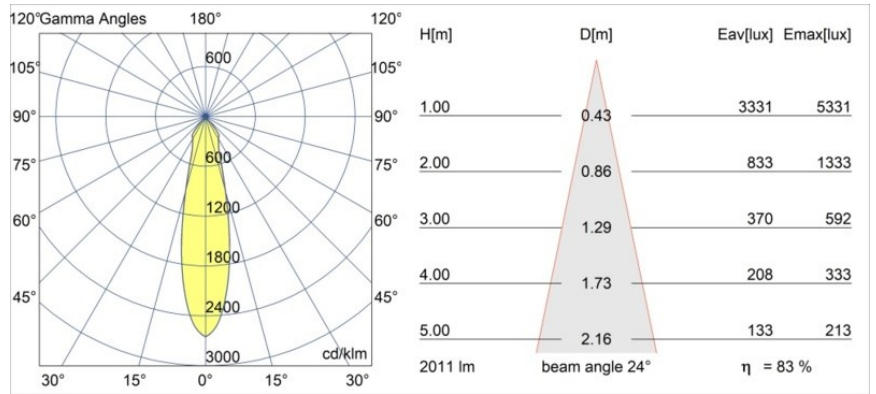

Lichtverteilung und Lichtverteilungskurve