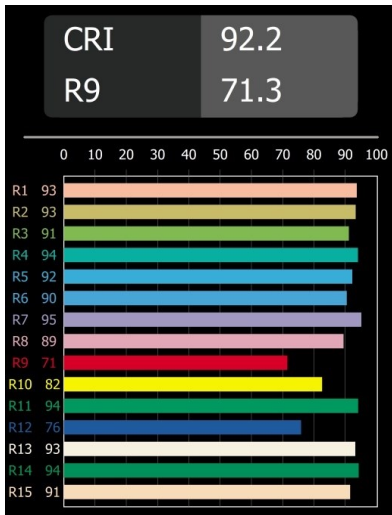

Datum
Kunde
Projekt
Art

*Smart Kup Recessed 115 1x IP54 LED 3000K Medium DE White Structure*

**Spezifikationen**

Material	12762509
Typ der Lichtquelle	LED
LED Typ	BRIDGELUX VERO13 G8
LED-Technologie	COB-LED
CRI	Min. 90
Farbtemperatur	3000K
Lebensdauer	L80 B10 bei 50.000 Stunden
Leuchtmittel enthalten	Ja
Anzahl Lichtquellen	1
CIE-Fluxcode	97 98 100 100 84
Binning (SDCM)	2
Lichtrichtung	Abwärts
Optik	Reflektor
Gemessene Abstrahlwinkel (°)	24,0
Eingangsspannung	Konstantstrom-Treiber erforderlich
Schutzklasse	III
Schutzart	54
Glühdrahtprüfung (°C)	960
Innen/Außen	Innen
Anwendung	Decke, Wand
Montage	Einbau
Ausschnittgröße (mm)	∅108
Einbautiefe (mm)	100,0
Verstellbarkeit	Not Applicable
Abstand zum beleuchteten Objekt (m)	0,1
Primärfarbe & Primäres Finish	Weiß, Strukturiert
Bruttogewicht (g)	488,0
Antriebsstrom (mA)	350      500      700
Min. forward voltage (Vf)	28,3      29,0      29,7
Max. forward voltage (Vf)	32,9      33,6      34,5
Connected load (W)	10,7      15,7      22,5
Lichtstrom pro Lampe (lm)	1233      1683      2202
Effizienz (lm/W)	115      107      98
UGR	18      19      20
Bemerkung	• 3500K auf Anfrage

Spezifikationen

**TM30 & CRI Diagramm**

**Lichtverteilung und Lichtverteilungskurve**

Diagramm