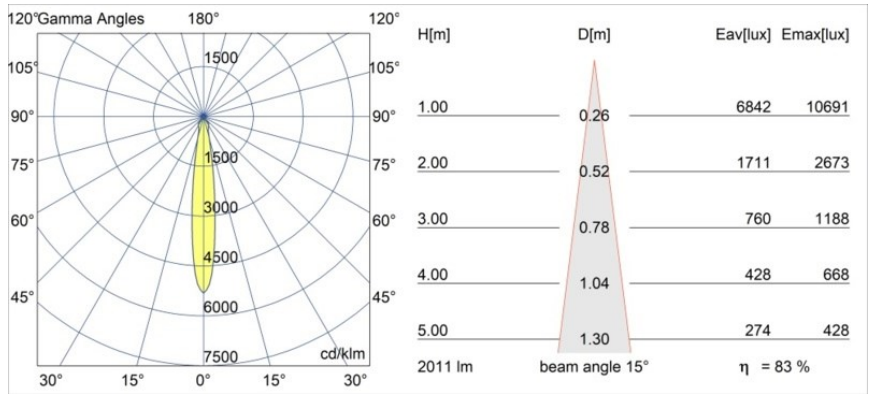

Lichtspreading & Stralingsdiagram