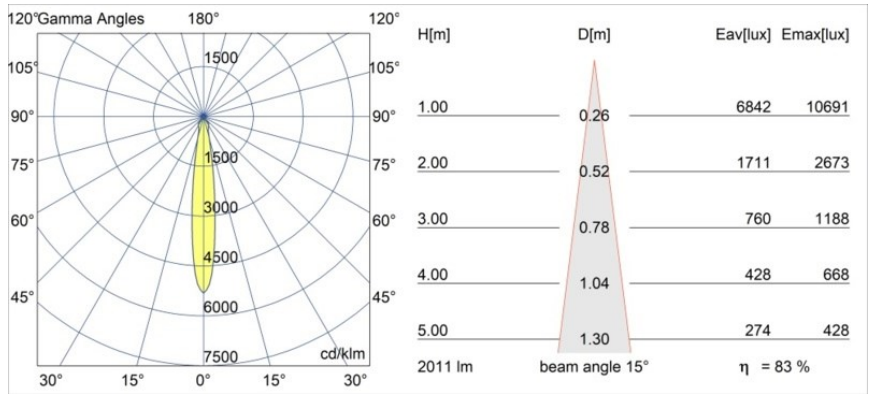

Light distribution & beam diagram