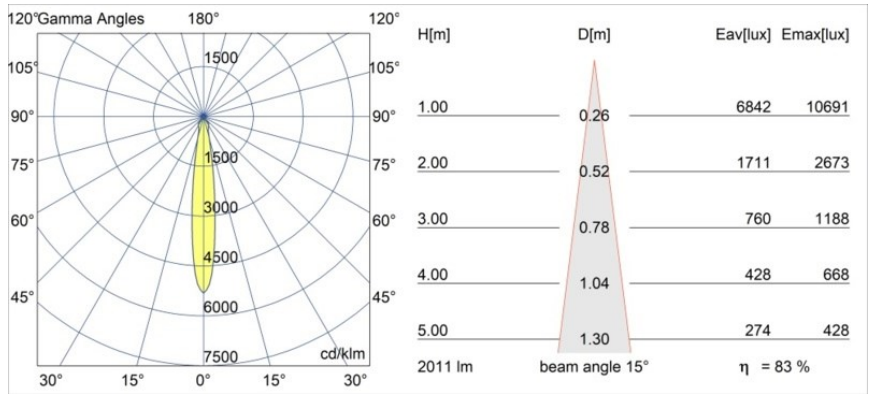

Distribution de Lumière & Schéma de Faisceau