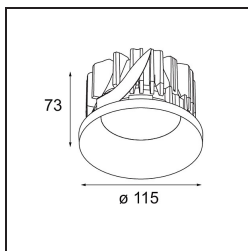

Date
Customer
Project
Type

Smart Kup Recessed 115 1x IP54 LED 3000K Spot DE Gold Matt

Specifications

Material	12762446
Tipo de fuente de luz	LED
Tipo de LED	BRIDGELUX VERO13 G8
Tecnología LED	COB LED
CRI	Min. 90
Temperatura del color	3000K
Vida Útil	L80B10 @50.000 horas
Lámpara Incluida	Sí
Número de fuentes de luz	1
Código de flujo CIE	99 100 100 100 83
Binning (SDCM)	2
Dirección de la luz	Directo
Óptica	Reflector
Ángulo de Apertura medido (°)	15,0
Voltaje de entrada	Driver de corriente constante requerido
Clasificación eléctrica	III
Clasificación del IP	54
Clasificación de hilo incandescente (°C)	960
Interio/Exterior	Interior
Aplicación	Techo, Pared
Montaje	Empotrado
Tamaño de corte (mm)	ø108
Profundidad de montaje (mm)	100,0
Ajustabilidad	Not Applicable
Distancia al objeto iluminado (m)	0,1
Color principal & Acabado principal	Oro, Mate
Peso bruto (g)	488,0
Corriente de accionamiento (mA)	350 500 700
Min. forward voltage (Vf)	28,3 29,0 29,7
Max. forward voltage (Vf)	32,9 33,6 34,5
Connected load (W)	10,7 15,7 22,5
Flujo luminoso por lámpara (lm)	1228 1675 2191
Eficacia (lm/W)	115 107 97