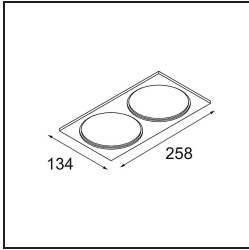

Índice de deslumbramiento	17	18	19
Remark	• 3500K bajo pedido		

TM30 & CRI diagram

Light distribution & beam diagram

Accesorios Decorativo

- 12810009** Mask Smart 115 1x White Structure
- 12810032** Mask Smart 115 1x Black Structure
- 12810046** Mask Smart 115 1x Gold Matt