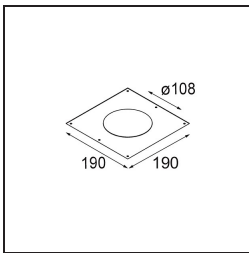

- **12290530** Plaster Kit 190X190 - 108 1x