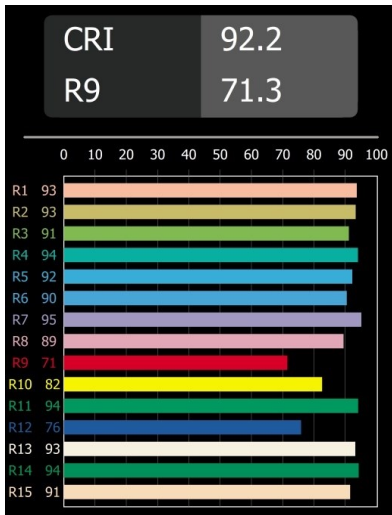

Date
Customer
Project
Type

Smart Kup Recessed 115 1x IP54 LED 3000K Spot DE Gold Matt

Specifications

Material	12762446
Tipo de fuente de luz	LED
Tipo de LED	BRIDGELUX VERO13 G8
Tecnología LED	COB LED
CRI	Min. 90
Temperatura del color	3000K
Vida Útil	L80B10 @50.000 horas
Lámpara Incluida	Sí
Número de fuentes de luz	1
Código de flujo CIE	99 100 100 100 83
Binning (SDCM)	2
Dirección de la luz	Directo
Óptica	Reflector
Ángulo de Apertura medido (°)	15,0
Voltaje de entrada	Driver de corriente constante requerido
Clasificación eléctrica	III
Clasificación del IP	54
Clasificación de hilo incandescente (°C)	960
Interio/Exterior	Interior
Aplicación	Techo, Pared
Montaje	Empotrado
Tamaño de corte (mm)	ø108
Profundidad de montaje (mm)	100,0
Ajustabilidad	Not Applicable
Distancia al objeto iluminado (m)	0,1
Color principal & Acabado principal	Oro, Mate
Peso bruto (g)	488,0
Corriente de accionamiento (mA)	350 500 700
Min. forward voltage (Vf)	28,3 29,0 29,7
Max. forward voltage (Vf)	32,9 33,6 34,5
Connected load (W)	10,7 15,7 22,5
Flujo luminoso por lámpara (lm)	1228 1675 2191
Eficacia (lm/W)	115 107 97

Índice de deslumbramiento	17	18	19
Remark	• 3500K bajo pedido		

TM30 & CRI diagram

Light distribution & beam diagram

Accesorios Decorativo

- 12810009** Mask Smart 115 1x White Structure
- 12810032** Mask Smart 115 1x Black Structure
- 12810046** Mask Smart 115 1x Gold Matt