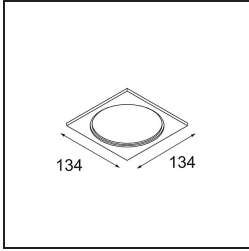

Índice de deslumbramiento	17	18	19
Remark	• 3500K bajo pedido		

TM30 & CRI diagram

Light distribution & beam diagram

Accesorios Decorativo

- 12810009** Mask Smart 115 1x White Structure
- 12810032** Mask Smart 115 1x Black Structure
- 12810046** Mask Smart 115 1x Gold Matt