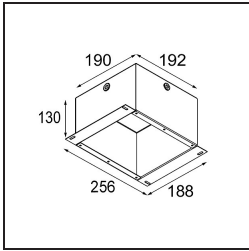

Accesorios Instalación

- **10889830** Installation Housing 192x190x130