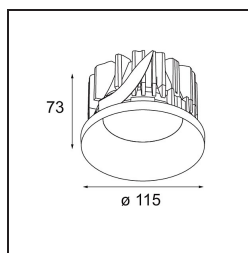

#### Specificaties

|                                     |                                  |
|-------------------------------------|----------------------------------|
| Materiaal                           | 12762432                         |
| Type Lichtbron                      | LED                              |
| LED type                            | BRIDGELUX VERO13 G8              |
| LED technologie                     | Led-COB                          |
| CRI                                 | Min. 90                          |
| Kleurtemperatuur                    | 3000K                            |
| Levensduur                          | L80B10 bij 50.000 Uur            |
| Lamp inbegrepen                     | Ja                               |
| Aantal Lichtbronnen                 | 1                                |
| CIE-fluxcode                        | 100 100 100 100 82               |
| Binning (SDCM)                      | 2                                |
| Lichtrichting                       | Omlaag                           |
| Optisch                             | Reflector                        |
| Gemeten gradenbundel (°)            | 15,0                             |
| Ingangsspanning                     | Aandrijving Gelijkstroom Vereist |
| Elektriciteitsklasse                | III                              |
| IP-klasse                           | 54                               |
| Gloeidraadtest (°C)                 | 960                              |
| Binnen/Buiten                       | Binnen                           |
| Toepassing                          | Plafond, Wand                    |
| Montage                             | Inbouw                           |
| Inbouwopening (mm)                  | ø108                             |
| Montagediepte (mm)                  | 100,0                            |
| Verstelbaarheid                     | Not Applicable                   |
| Afstand tot Verlicht Voorwerp (m)   | 0,1                              |
| Primaire Kleur & Primaire Afwerking | Zwart, Structuur                 |
| Brutogewicht (g)                    | 488,0                            |
| Stroom driver (mA)                  | 350      500      700            |
| Min. forward voltage (Vf)           | 28,3      29,0      29,7         |
| Max. forward voltage (Vf)           | 32,9      33,6      34,5         |
| Connected load (W)                  | 10,7      15,7      22,5         |
| Lumenoutput per lampunit (lm)       | 1206      1646      2153         |
| Efficiëntie (lm/W)                  | 113      105      96             |
| UGR                                 | 17      18      19               |
| Opmerking                           | • 3500K op verzoek               |