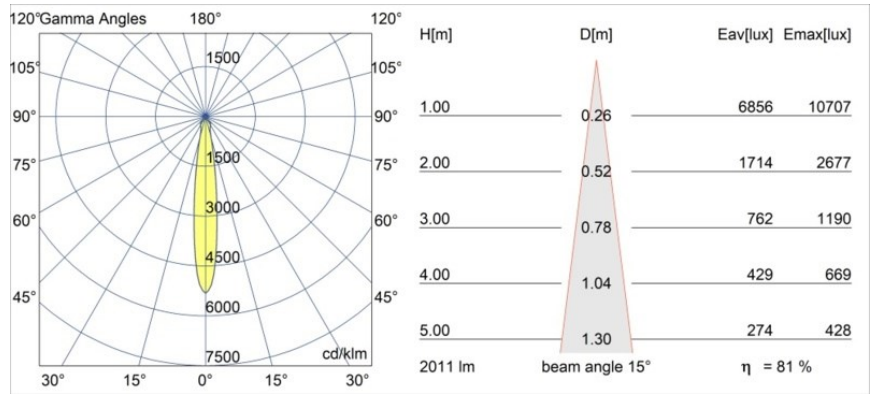

Lichtspreading & Stralingsdiagram