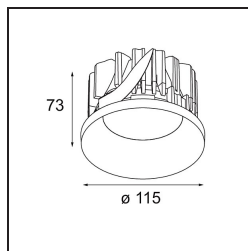

Datum
Klant
Project
Soort

Smart Kup Recessed 115 1x IP54 LED 3000K Spot DE Black Structure

Specificaties

Materiaal	12762432
Type Lichtbron	LED
LED type	BRIDGELUX VERO13 G8
LED technologie	Led-COB
CRI	Min. 90
Kleurtemperatuur	3000K
Levensduur	L80B10 bij 50.000 Uur
Lamp inbegrepen	Ja
Aantal Lichtbronnen	1
CIE-fluxcode	100 100 100 100 82
Binning (SDCM)	2
Lichtrichting	Omlaag
Optisch	Reflector
Gemeten gradenbundel (°)	15,0
Ingangsspanning	Aandrijving Gelijkstroom Vereist
Elektriciteitsklasse	III
IP-klasse	54
Gloeidraadtest (°C)	960
Binnen/Buiten	Binnen
Toepassing	Plafond, Wand
Montage	Inbouw
Inbouwopening (mm)	ø108
Montagediepte (mm)	100,0
Verstelbaarheid	Not Applicable
Afstand tot Verlicht Voorwerp (m)	0,1
Primaire Kleur & Primaire Afwerking	Zwart, Structuur
Brutogewicht (g)	488,0
Stroom driver (mA)	350 500 700
Min. forward voltage (Vf)	28,3 29,0 29,7
Max. forward voltage (Vf)	32,9 33,6 34,5
Connected load (W)	10,7 15,7 22,5
Lumenoutput per lampunit (lm)	1206 1646 2153
Efficiëntie (lm/W)	113 105 96
UGR	17 18 19
Opmerking	• 3500K op verzoek