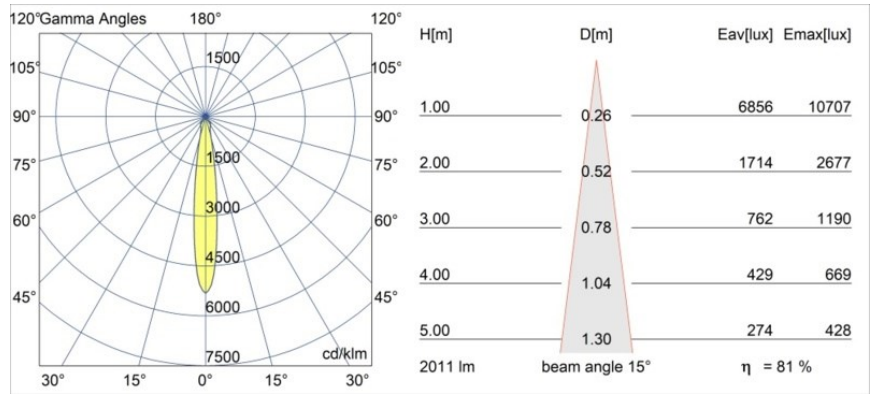

Light distribution & beam diagram