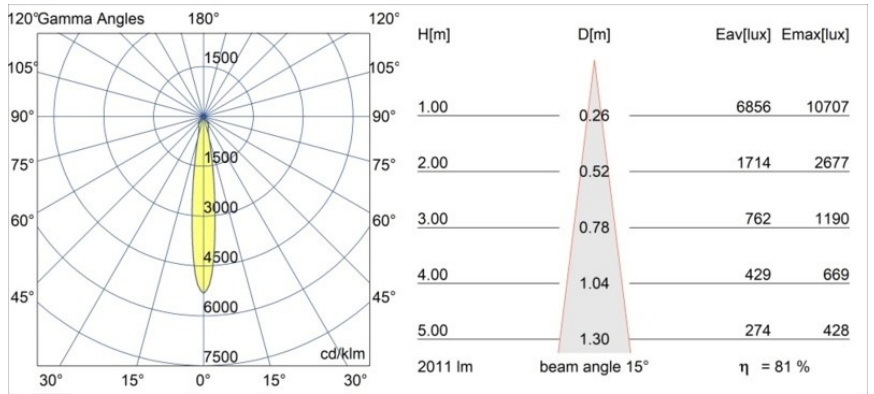

Distribution de Lumière & Schéma de Faisceau