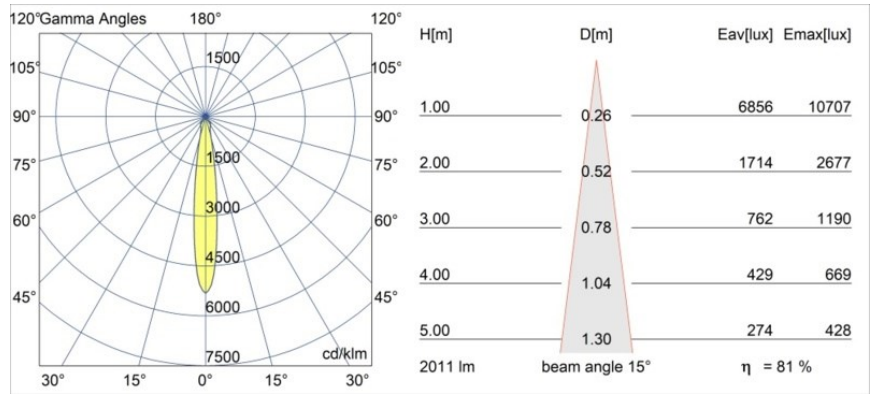

Lichtverteilung und Lichtverteilungskurve