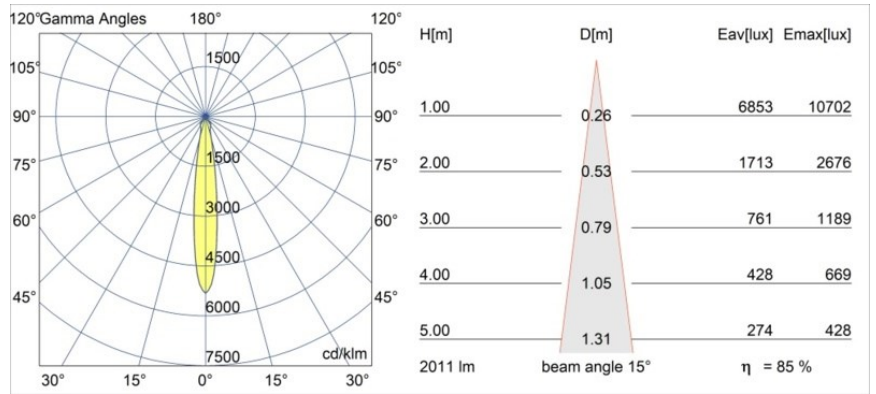

Lichtspreading & Stralingsdiagram