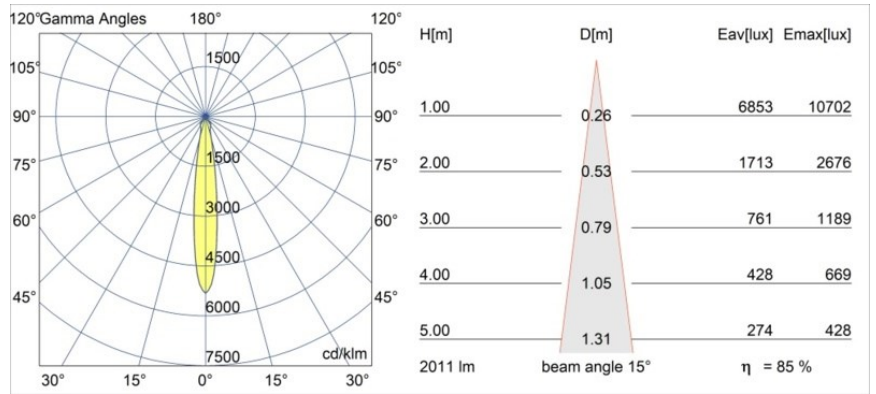

Datum
Klant
Project
Soort

*Smart Kup Recessed 115 1x IP54 LED 3000K Spot DE White Structure*

**Specificaties**

Materiaal	12762409
Type Lichtbron	LED
LED type	BRIDGELUX VERO13 G8
LED technologie	Led-COB
CRI	Min. 90
Kleurtemperatuur	3000K
Levensduur	L80B10 bij 50.000 Uur
Lamp inbegrepen	Ja
Aantal Lichtbronnen	1
CIE-fluxcode	97 99 100 100 85
Binning (SDCM)	2
Lichtrichting	Omlaag
Optisch	Reflector
Gemeten gradenbundel (°)	15,0
Ingangsspanning	Aandrijving Gelijkstroom Vereist
Elektriciteitsklasse	III
IP-klasse	54
Gloeidraadtest (°C)	960
Binnen/Buiten	Binnen
Toepassing	Plafond, Wand
Montage	Inbouw
Inbouwopening (mm)	∅108
Montagediepte (mm)	100,0
Verstelbaarheid	Not Applicable
Afstand tot Verlicht Voorwerp (m)	0,1
Primaire Kleur & Primaire Afwerking	Wit, Structuur
Brutogewicht (g)	488,0
Stroom driver (mA)	350      500      700
Min. forward voltage (Vf)	28,3      29,0      29,7
Max. forward voltage (Vf)	32,9      33,6      34,5
Connected load (W)	10,7      15,7      22,5
Lumenoutput per lampunit (lm)	1260      1718      2248
Efficiëntie (lm/W)	118      109      100
UGR	18      19      20
Opmerking	• 3500K op verzoek

**TM30 & CRI Diagrammen**

**Lichtspreading & Stralingsdiagram**