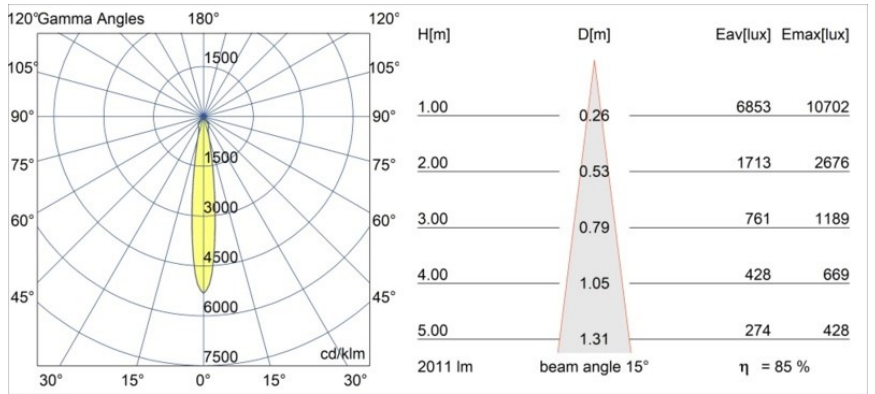

#### Caractéristiques

Matériaux	12762409
Type de Source Lumineuse	LED
Type de LED	BRIDGELUX VERO13 G8
Technologie LED	LED COB
CRI	Min. 90
Température de Couleur	3000K
Durée de Vie	L80B10 à 50 000 heures
Ampoule incluse	Oui
Nombre de Sources Lumineuses	1
Code de flux CIE	97 99 100 100 85
Groupe ment (SDCM)	2
Direction de la Lumière	Bas
Optique	Réflecteur
Faisceau mesuré (°)	15,0
Tension d'Entrée	Driver à Courant Constant Requis
Classe Électrique	III
Indice de protection IP	54
Essai au fil incandescent (°C)	960
Intérieur/extérieur	Intérieur
Application	Plafond, Mur
Montage	Encastré
Taille de découpe (mm)	ø108
Profondeur de montage (mm)	100,0
Ajustabilité	Not Applicable
Distance avec l'Objet Éclairé (m)	0,1
Couleur Principale & Finition Principale	Blanc, Structure
Poids brut (g)	488,0
Courant du driver (mA)	350      500      700
Min. forward voltage (Vf)	28,3      29,0      29,7
Max. forward voltage (Vf)	32,9      33,6      34,5
Connected load (W)	10,7      15,7      22,5
Flux lumineux par lampe (lm)	1260      1718      2248
Efficacité (lm/W)	118      109      100

---

UGR	18	19	20
Commentaire	• 3500K sur demande		

---

**TM30 & CRI diagrammes**

**Distribution de Lumière & Schéma de Faisceau**

**Accessoires d'Eclairage décoratives**

- 12810009** Mask Smart 115 1x White Structure
- 12810032** Mask Smart 115 1x Black Structure
- 12810046** Mask Smart 115 1x Gold Matt