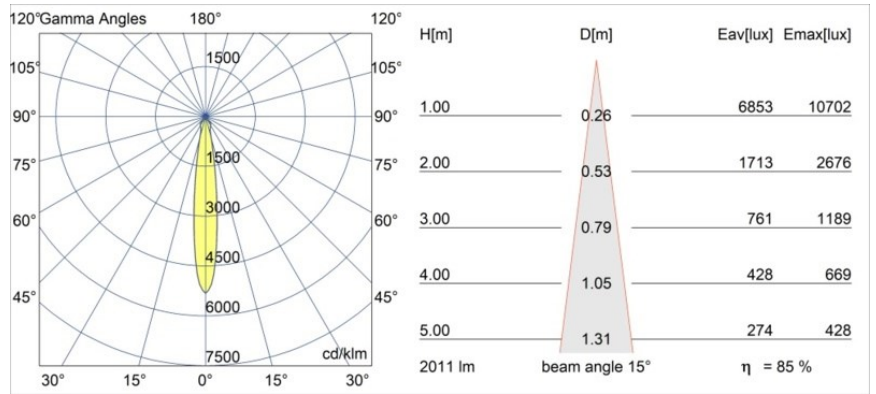

Lichtverteilung und Lichtverteilungskurve