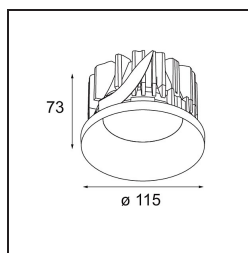

#### Specificaties

Materiaal	12762332
Type Lichtbron	LED
LED type	BRIDGELUX VERO13
LED technologie	Led-COB
CRI	Min. 90
Kleurtemperatuur	2700K
Levensduur	L80B20 bij 50.000 Uur
Lamp inbegrepen	Ja
Aantal Lichtbronnen	1
CIE-fluxcode	100 100 100 100 81
Binning (SDCM)	3
Lichtrichting	Omlaag
Optisch	Reflector
Gemeten gradenbundel (°)	39,1
Ingangsspanning	Aandrijving Gelijktroom Vereist
Elektriciteitsklasse	III
IP-klasse	54
Gloeidraadtest (°C)	960
Binnen/Buiten	Binnen
Toepassing	Plafond, Wand
Montage	Inbouw
Inbouwopening (mm)	ø108
Montagediepte (mm)	100,0
Verstelbaarheid	Not Applicable
Afstand tot Verlicht Voorwerp (m)	0,1
Primaire Kleur & Primaire Afwerking	Zwart, Structuur
Brutogewicht (g)	488,0
Stroom driver (mA)	350      500      700
Min. forward voltage (Vf)	29,1      29,9      31,0
Max. forward voltage (Vf)	33,7      34,7      35,8
Connected load (W)	11,0      16,2      23,4
Lumenoutput per lampunit (lm)	994      1364      1814
Efficiëntie (lm/W)	90      84      77
UGR	15      16      17
Opmerking	• 3500K op verzoek