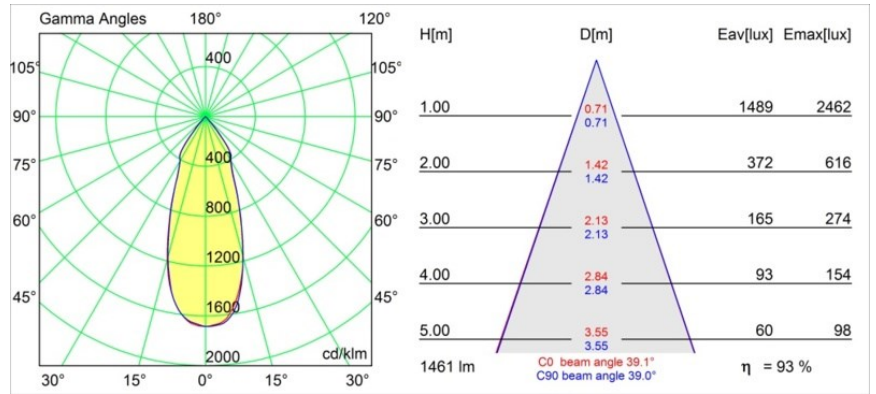

Lichtspreiding & Stralingsdiagram