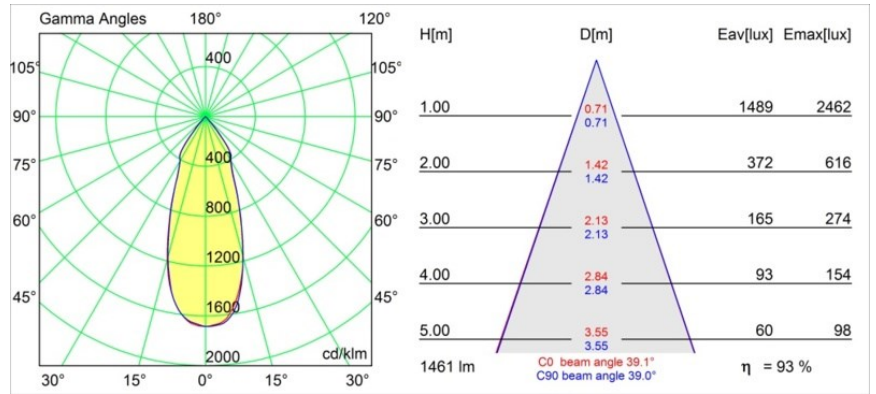

---

Índice de deslumbramiento	15	16	17
Remark	• 3500K bajo pedido		

---

**TM30 & CRI diagram**

**Light distribution & beam diagram**

**Accesorios Decorativo**

- 12810009** Mask Smart 115 1x White Structure
- 12810032** Mask Smart 115 1x Black Structure
- 12810046** Mask Smart 115 1x Gold Matt