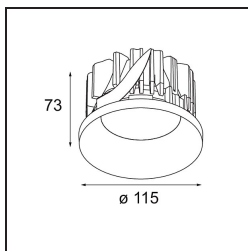

Date
Customer
Project
Type

*Smart Kup Recessed 115 lx IP54 LED 2700K Flood DE Black Structure*

**Specifications**

Material	12762332
Tipo de fuente de luz	LED
Tipo de LED	BRIDGELUX VERO13
Tecnología LED	COB LED
CRI	Min. 90
Temperatura del color	2700K
Vida Útil	L80B20 @50.000 horas
Lámpara Incluida	Sí
Número de fuentes de luz	1
Código de flujo CIE	100 100 100 100 81
Binning (SDCM)	3
Dirección de la luz	Directo
Óptica	Reflector
Ángulo de Apertura medido (°)	39,1
Voltaje de entrada	Driver de corriente constante requerido
Clasificación eléctrica	III
Clasificación del IP	54
Clasificación de hilo incandescente (°C)	960
Interio/Exterior	Interior
Aplicación	Techo, Pared
Montaje	Empotrado
Tamaño de corte (mm)	ø108
Profundidad de montaje (mm)	100,0
Ajustabilidad	Not Applicable
Distancia al objeto iluminado (m)	0,1
Color principal & Acabado principal	Negro, Estructura
Peso bruto (g)	488,0
Corriente de accionamiento (mA)	350      500      700
Min. forward voltage (Vf)	29,1      29,9      31,0
Max. forward voltage (Vf)	33,7      34,7      35,8
Connected load (W)	11,0      16,2      23,4
Flujo luminoso por lámpara (lm)	994      1364      1814
Eficacia (lm/W)	90      84      77