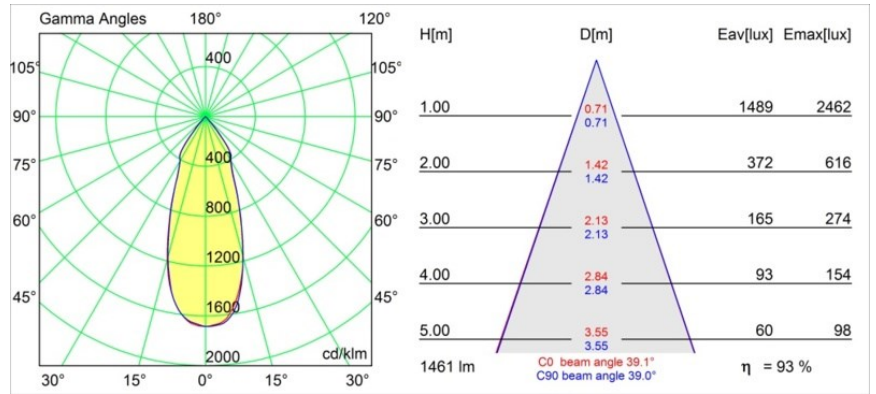

Lichtverteilung und Lichtverteilungskurve