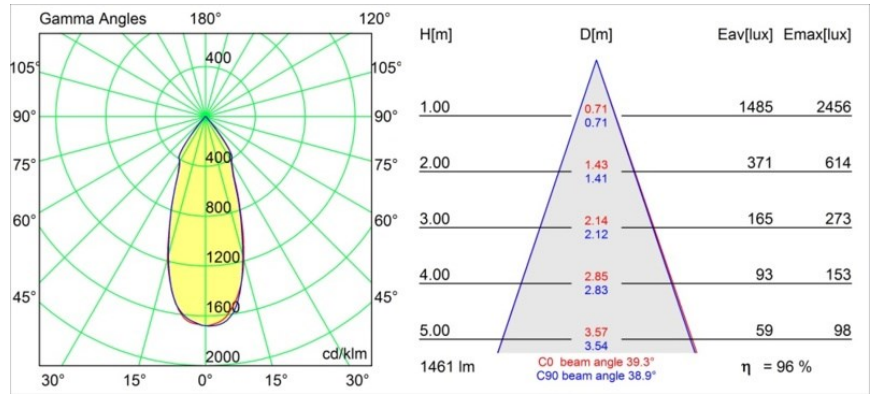

### Specificaties

Materiaal	12762309
Type Lichtbron	LED
LED type	BRIDGELUX VERO13
LED technologie	Led-COB
CRI	Min. 90
Kleurtemperatuur	2700K
Levensduur	L80B20 bij 50.000 Uur
Lamp inbegrepen	Ja
Aantal Lichtbronnen	1
CIE-fluxcode	97 99 100 100 85
Binning (SDCM)	3
Lichtrichting	Omlaag
Optisch	Reflector
Gemeten gradenbundel (°)	39,3
Ingangsspanning	Aandrijving Gelijktroom Vereist
Elektriciteitsklasse	III
IP-klasse	54
Gloeidraadtest (°C)	960
Binnen/Buiten	Binnen
Toepassing	Plafond, Wand
Montage	Inbouw
Inbouwopening (mm)	ø108
Montagediepte (mm)	100,0
Verstelbaarheid	Not Applicable
Afstand tot Verlicht Voorwerp (m)	0,1
Primaire Kleur & Primaire Afwerking	Wit, Structuur
Brutogewicht (g)	488,0
Stroom driver (mA)	350      500      700
Min. forward voltage (Vf)	29,1      29,9      31,0
Max. forward voltage (Vf)	33,7      34,7      35,8
Connected load (W)	11,0      16,2      23,4
Lumenoutput per lampunit (lm)	1029      1412      1878
Efficiëntie (lm/W)	94      87      80
UGR	15      16      17
Opmerking	• 3500K op verzoek

**TM30 & CRI Diagrammen**

**Lichtspreading & Stralingsdiagram**