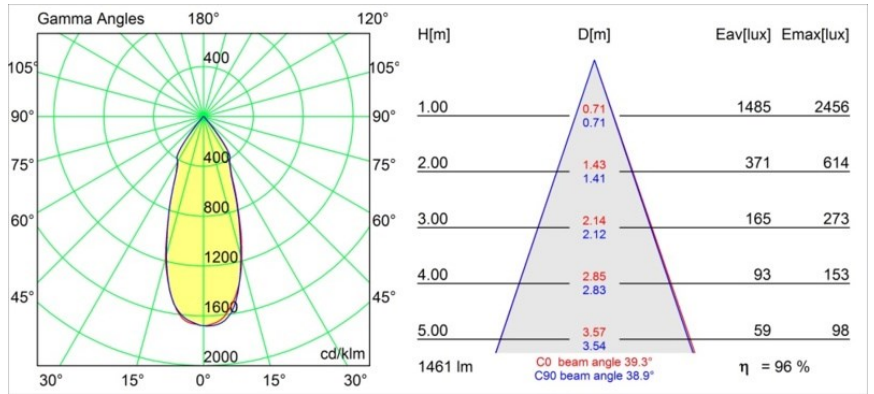

Light distribution & beam diagram