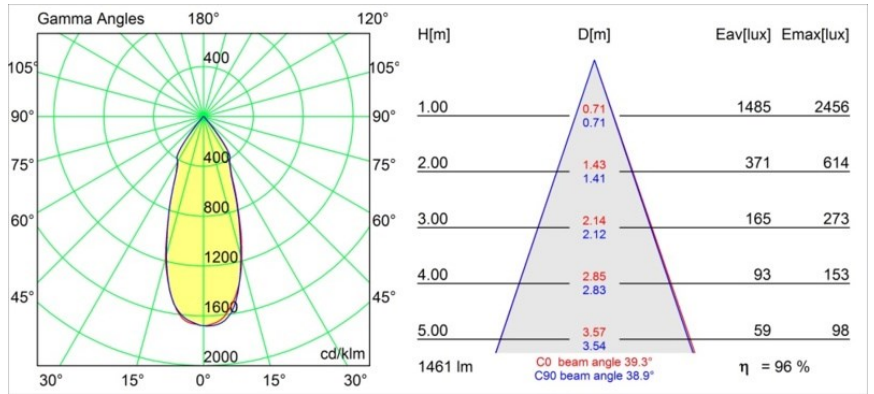

Matériaux	12762309
Type de Source Lumineuse	LED
Type de LED	BRIDGELUX VERO13
Technologie LED	LED COB
CRI	Min. 90
Température de Couleur	2700K
Durée de Vie	L80B20 à 50 000 heures
Ampoule incluse	Oui
Nombre de Sources Lumineuses	1
Code de flux CIE	97 99 100 100 85
Groupe (SDCM)	3
Direction de la Lumière	Bas
Optique	Réflecteur
Faisceau mesuré (°)	39,3
Tension d'Entrée	Driver à Courant Constant Requis
Classe Électrique	III
Indice de protection IP	54
Essai au fil incandescent (°C)	960
Intérieur/extérieur	Intérieur
Application	Plafond, Mur
Montage	Encastré
Taille de découpe (mm)	ø108
Profondeur de montage (mm)	100,0
Ajustabilité	Not Applicable
Distance avec l'Objet Éclairé (m)	0,1
Couleur Principale & Finition Principale	Blanc, Structure
Poids brut (g)	488,0
Courant du driver (mA)	350      500      700
Min. forward voltage (Vf)	29,1      29,9      31,0
Max. forward voltage (Vf)	33,7      34,7      35,8
Connected load (W)	11,0      16,2      23,4
Flux lumineux par lampe (lm)	1029      1412      1878
Efficacité (lm/W)	94      87      80

---

UGR	15	16	17
Commentaire	• 3500K sur demande		

---

**TM30 & CRI diagrammes**

**Distribution de Lumière & Schéma de Faisceau**

Diagrammes

**Accessoires d'Eclairage décoratives**

- 12810009** Mask Smart 115 1x White Structure
- 12810032** Mask Smart 115 1x Black Structure
- 12810046** Mask Smart 115 1x Gold Matt