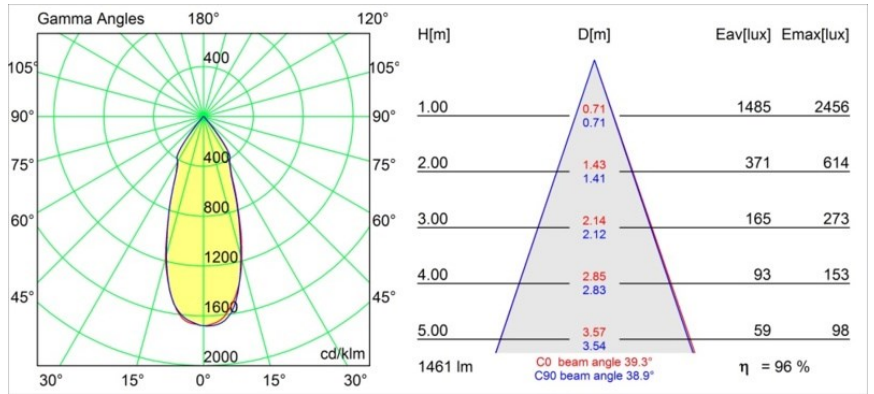

---

Índice de deslumbramiento	15	16	17
Remark	• 3500K bajo pedido		

---

**TM30 & CRI diagram**

**Light distribution & beam diagram**

**Accesorios Decorativo**

- 12810009** Mask Smart 115 1x White Structure
- 12810032** Mask Smart 115 1x Black Structure
- 12810046** Mask Smart 115 1x Gold Matt