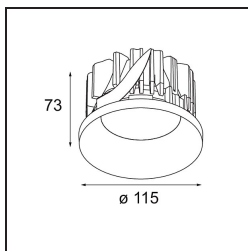

Date
Customer
Project
Type

*Smart Kup Recessed 115 lx IP54 LED 2700K Flood DE White Structure*

**Specifications**

Material	12762309
Tipo de fuente de luz	LED
Tipo de LED	BRIDGELUX VERO13
Tecnología LED	COB LED
CRI	Min. 90
Temperatura del color	2700K
Vida Útil	L80B20 @50.000 horas
Lámpara Incluida	Sí
Número de fuentes de luz	1
Código de flujo CIE	97 99 100 100 85
Binning (SDCM)	3
Dirección de la luz	Directo
Óptica	Reflector
Ángulo de Apertura medido (°)	39,3
Voltaje de entrada	Driver de corriente constante requerido
Clasificación eléctrica	III
Clasificación del IP	54
Clasificación de hilo incandescente (°C)	960
Interio/Exterior	Interior
Aplicación	Techo, Pared
Montaje	Empotrado
Tamaño de corte (mm)	ø108
Profundidad de montaje (mm)	100,0
Ajustabilidad	Not Applicable
Distancia al objeto iluminado (m)	0,1
Color principal & Acabado principal	Blanco, Estructura
Peso bruto (g)	488,0
Corriente de accionamiento (mA)	350      500      700
Min. forward voltage (Vf)	29,1      29,9      31,0
Max. forward voltage (Vf)	33,7      34,7      35,8
Connected load (W)	11,0      16,2      23,4
Flujo luminoso por lámpara (lm)	1029      1412      1878
Eficacia (lm/W)	94      87      80