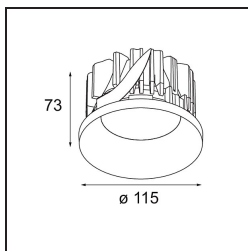

Datum
Kunde
Projekt
Art

Smart Kup Recessed 115 lx IP54 LED 2700K Flood DE White Structure

Spezifikationen

Material	12762309
Typ der Lichtquelle	LED
LED Typ	BRIDGELUX VERO13
LED-Technologie	COB-LED
CRI	Min. 90
Farbtemperatur	2700K
Lebensdauer	L80 B20 bei 50.000 Stunden
Leuchtmittel enthalten	Ja
Anzahl Lichtquellen	1
CIE-Fluxcode	97 99 100 100 85
Binning (SDCM)	3
Lichtrichtung	Abwärts
Optik	Reflektor
Gemessene Abstrahlwinkel (°)	39,3
Eingangsspannung	Konstantstrom-Treiber erforderlich
Schutzklasse	III
Schutzart	54
Glühdrahtprüfung (°C)	960
Innen/Außen	Innen
Anwendung	Decke, Wand
Montage	Einbau
Ausschnittgröße (mm)	ø108
Einbautiefe (mm)	100,0
Verstellbarkeit	Not Applicable
Abstand zum beleuchteten Objekt (m)	0,1
Primärfarbe & Primäres Finish	Weiß, Strukturiert
Bruttogewicht (g)	488,0
Antriebsstrom (mA)	350 500 700
Min. forward voltage (Vf)	29,1 29,9 31,0
Max. forward voltage (Vf)	33,7 34,7 35,8
Connected load (W)	11,0 16,2 23,4
Lichtstrom pro Lampe (lm)	1029 1412 1878
Effizienz (lm/W)	94 87 80
UGR	15 16 17
Bemerkung	• 3500K auf Anfrage