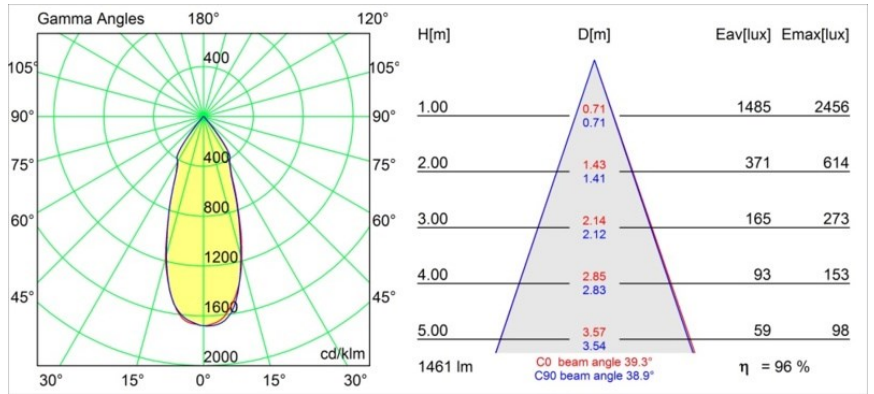

Lichtverteilung und Lichtverteilungskurve